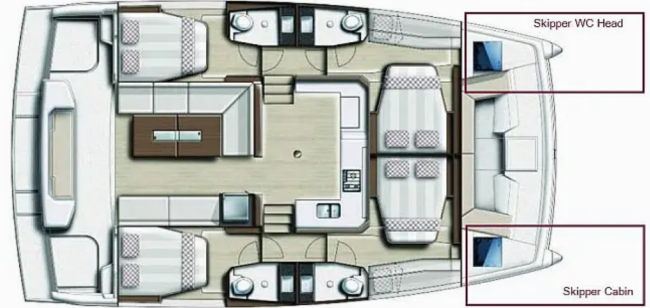

BALI CATSPACE

No Name

El Catamarán Bali Catspace „No Name“, construido en el año 2024, está amarrado en Puerto principal de Lefkas, Lefkas - Grecia. El yate tiene 4 cabinas, puede alojar a 10 personas y tiene 4 baños/duchas.

No Name

Año De Producción

2024

Longitud

12.31m

Cabins

4

Camas

10

Baño/Ducha

4

EQUIPAMIENTO ESTÁNDAR DEL YATE

Cocina	Agua caliente, Congelador, Estufa, Horno, Refrigerador, Utensilios de cocina (equipo de galera, cubiertos)
Comodidad	Ropa de cama y toallas
Cubierta	Bimini top, Bote (4 pax), Cabrestantes, Cuerdas de amarre, Defensas, Escalera de baño, Mesa de la bañera, Molinete de ancla electrico, Motor fueraborda, Plataforma de baño
Electricidad del yate	Aire acondicionado, Generador, Inversor, Paneles solares
Entretenimiento	Altavoces externos, Reproductor de CD y radio
Interior	Barómetro, Reloj
Navegación	Brújula, Libro piloto, Piloto automático, Plotter GPS, Prismáticos, Sonda de profundidad, Velocímetro (registro de velocidad)
Seguridad	Balsa salvavidas (10 pax), Caja de bengalas de socorro, Chalecos salvavidas, Extintor de incendios, Kit de primeros auxilios, Piezas de repuesto del motor, Remos (paletas), Salvavidas de herradura, Señal de cohetes y antorchas
Velas	Cabrestante eléctrico