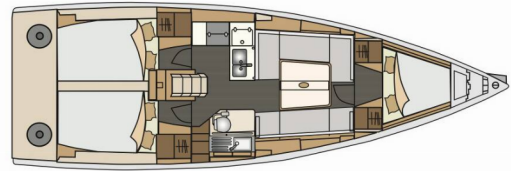

ELAN E4

Luna

El Velero Elan E4 „Luna“, construido en el año 2023, está amarrado en Pula, Marina Polesana, - Croacia. El yate tiene 3 cabinas, puede alojar a 6 + 2 personas y tiene 1 baños/duchas.

ESPECIFICACIONES DEL YATE