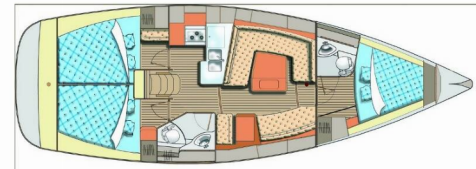

ELAN IMPRESSION 40

Janina

El Velero Elan Impression 40 „Janina“, construido en el año 2019, está amarrado en Pula, Marina Polesana, - Croacia. El yate tiene 3 cabinas, puede alojar a 6 + 2 personas y tiene 2 baños/duchas.