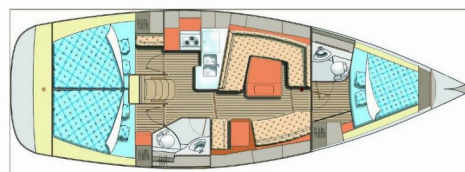

ELAN IMPRESSION 40

Janina

El Velero Elan Impression 40 „Janina“, construido en el año 2019, está amarrado en Pula, Marina Polesana, - Croacia. El yate tiene 3 cabinas, puede alojar a 6 + 2 personas y tiene 2 baños/duchas.