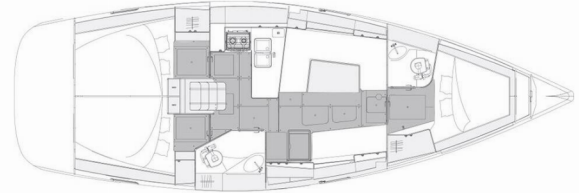

ELAN IMPRESSION 40.1

Plankton

El Velero Elan Impression 40.1 „Plankton“, construido en el año 2020, está amarrado en Pula, Marina Polesana, - Croacia. El yate tiene 3 cabinas, puede alojar a 6 + 2 personas y tiene 2 baños/duchas.

Plankton

Año De Producción

2020

Longitud

11.99 m

Cabins

3

Camas