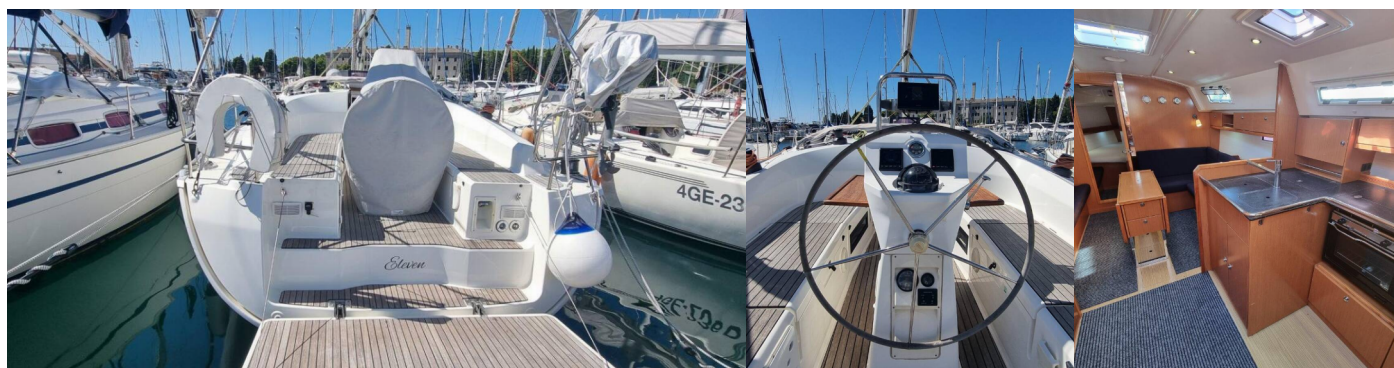

PRICE / WEEKS

07.11. - 14.11.2026

1.280 €

14.11. - 21.11.2026

1.280 €

21.11. - 28.11.2026

1.280 €

28.11. - 05.12.2026

1.280 €

05.12. - 12.12.2026

1.280 €

12.12. - 19.12.2026

1.280 €

19.12. - 26.12.2026

1.520 €

WEB

najachty.pl

TELÉFONO

+48 882 071 532

CORREO ELECTRÓNICO

biuro@najachty.pl

NAJACHTY

ul. Pi. Świętej Małgorzaty 1-2/42B, 58-100, Świdnica, Polonia