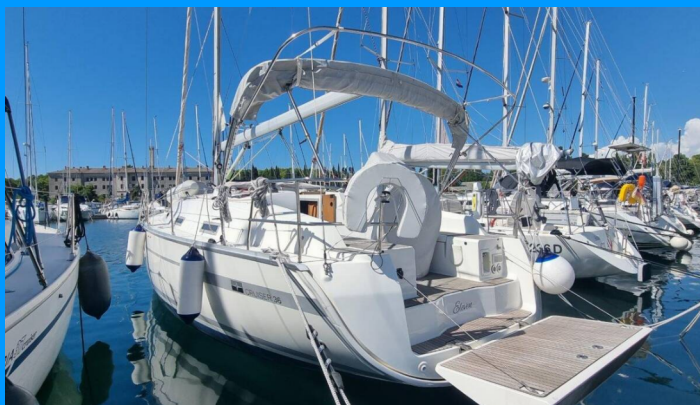

BAVARIA CRUISER 36

Eleven

El Velero Bavaria Cruiser 36 „Eleven“, construido en el año 2011, está amarrado en Izola, - Eslovenia. El yate tiene 3 cabinas, puede alojar a 6 + 2 personas y tiene 1 baños/duchas.

ESPECIFICACIONES DEL YATE

Base De Chárter

Izola, Eslovenia

Yacht ID

6999

Marca

Bavaria Yachtbau

Nombre