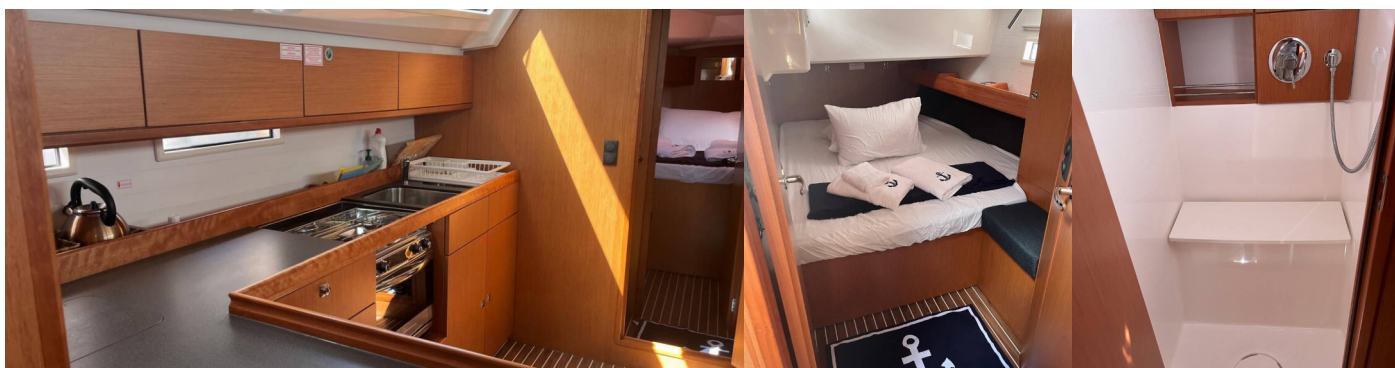

PRICE / WEEKS

25.04. - 02.05.2026 Reservado	02.05. - 09.05.2026 Reservado	09.05. - 16.05.2026 Reservado	16.05. - 23.05.2026 En opción
23.05. - 30.05.2026 En opción	30.05. - 06.06.2026 5.000 €	06.06. - 13.06.2026 En opción	13.06. - 20.06.2026 Reservado
20.06. - 27.06.2026 En opción	27.06. - 04.07.2026 5.500 €	04.07. - 11.07.2026 En opción	11.07. - 18.07.2026 En opción
18.07. - 25.07.2026 En opción	25.07. - 01.08.2026 Reservado	01.08. - 08.08.2026 Reservado	08.08. - 15.08.2026 Reservado
15.08. - 22.08.2026 En opción	22.08. - 29.08.2026 Reservado	29.08. - 05.09.2026 Reservado	05.09. - 12.09.2026 Reservado
12.09. - 19.09.2026 5.000 €	19.09. - 26.09.2026 Reservado	26.09. - 10.10.2026 Reservado	10.10. - 17.10.2026 Reservado
17.10. - 24.10.2026 En opción	24.10. - 31.10.2026 4.500 €	31.10. - 07.11.2026 4.500 €	

WEB

najachty.pl

TELÉFONO

+48 882 071 532

CORREO ELECTRÓNICO

biuro@najachty.pl

NAJACHTY

ul. Pi. Świętej Małgorzaty 1-2/42B, 58-100, Świdnica, Polonia