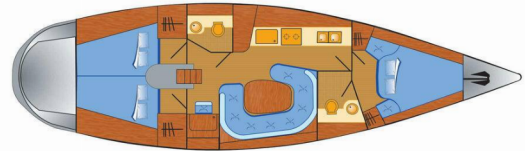

# VILM 41 CRUISER

Karoline

El Velero Vilm 41 cruiser „Karoline“, construido en el año 2012, está amarrado en Barth, Yachtwerft Ramin, - Alemania. El yate tiene 3 cabinas, puede alojar a 6 personas y tiene 2 baños/duchas.