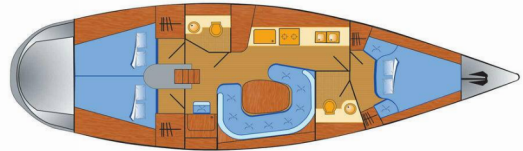

VILM 41 CRUISER

Karoline

El Velero Vilm 41 cruiser „Karoline“, construido en el año 2012, está amarrado en Barth, Yachtwerft Ramin, - Alemania. El yate tiene 3 cabinas, puede alojar a 6 personas y tiene 2 baños/duchas.