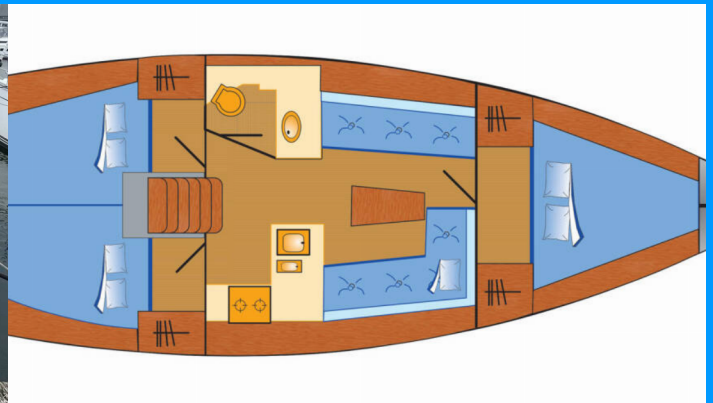

BAVARIA CRUISER 37

Finny Ocean

El Velero Bavaria Cruiser 37 „Finny Ocean“, construido en el año 2016, está amarrado en Heiligenhafen, - Alemania. El yate tiene 3 cabinas, puede alojar a 6 personas y tiene 1 baños/duchas.

Finny Ocean

Año De Producción

2016

Longitud

11.30 m

Cabins

3

Camas