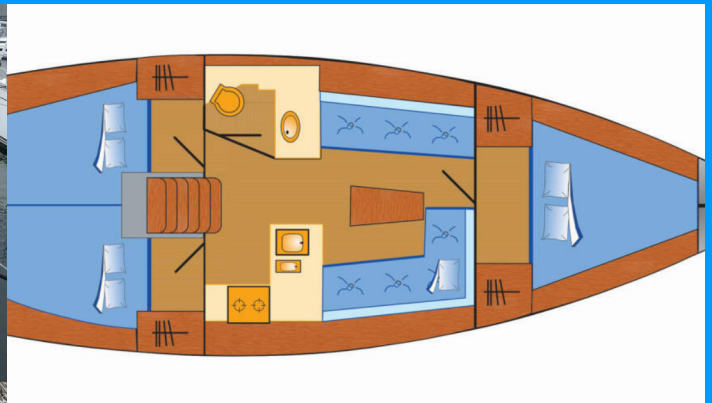

BAVARIA CRUISER 37

Finny Ocean

El Velero Bavaria Cruiser 37 „Finny Ocean“, construido en el año 2016, está amarrado en Heiligenhafen, - Alemania. El yate tiene 3 cabinas, puede alojar a 6 personas y tiene 1 baños/duchas.