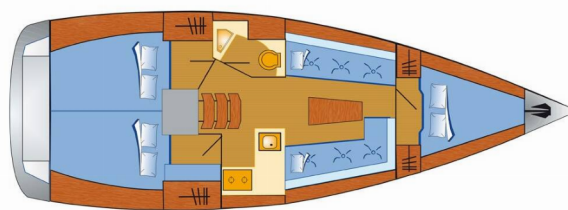

BAVARIA CRUISER 34

Larabay

El Velero Bavaria Cruiser 34 „Larabay“, construido en el año 2016, está amarrado en Heiligenhafen, - Alemania. El yate tiene 3 cabinas, puede alojar a 6 personas y tiene 1 baños/duchas.

Larabay

Año De Producción

2016

Longitud

9.99 m

Cabins

3

Camas