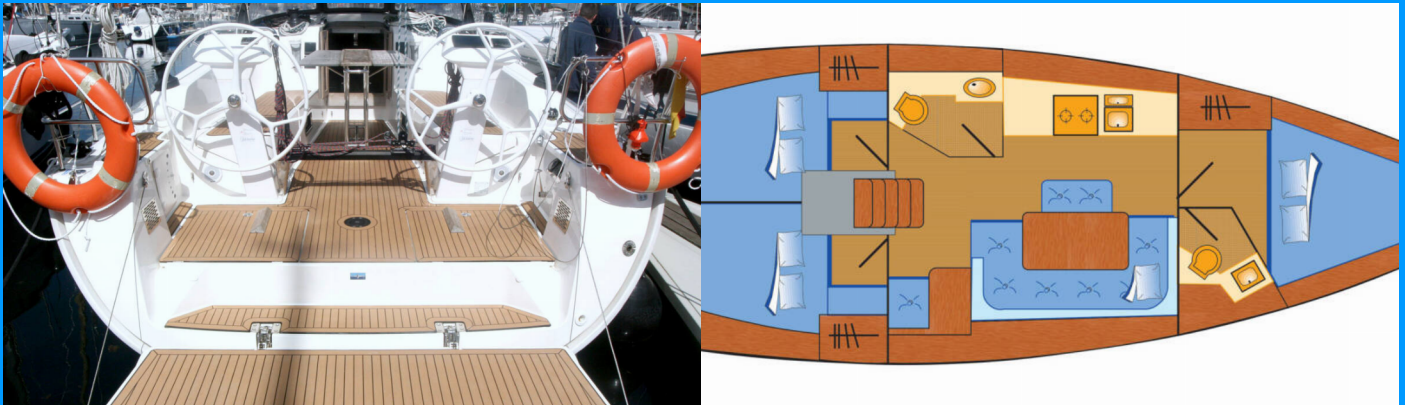

BAVARIA CRUISER 41S

Ventus

El Velero Bavaria Cruiser 41S „Ventus“, construido en el año 2016, está amarrado en Heiligenhafen, - Alemania. El yate tiene 3 cabinas, puede alojar a 6 personas y tiene 2 baños/duchas.

6

Baño/Ducha

2

EQUIPAMIENTO ESTÁNDAR DEL YATE

Cocina	Agua caliente, Estufa, Hervidor de agua, Horno, Platos, Utensilios de cocina (equipo de galera, cubiertos)
Cubierta	Ancla, Bañera / popa, ducha exterior, Bichero, Bola negra, Bomba de achique - Mecánica, Cepillo de cubierta, Cuerdas de amarre, Defensas, Mesa de la bañera, Molinete de ancla electrico, Proyector / faros, Silla de Bosun (asiento seguro) (silla de contra maestre), Sprayhood
Electricidad del yate	Calefacción, Conexión a tierra 220 V
Entretenimiento	Reproductor de CD y radio, TV (with DVBT2)
Interior	Barómetro, Caja fría, Ducha interior, Reloj
Navegación	AIS (receiver), Brújula, Divisor, carta náutica, Ecosonda / Sonda de profundidad, Hélice de proa, Instrumento de viento / anemómetro, Luces de navegación / posición, Piloto automático, Plotter GPS, Prismáticos, Registro / Lote / Velocidad, Tableta, Triangulos
Seguridad	Balsa salvavidas, Barandilla, Chaleco salvavidas inflable automático, Cinturones salvavidas (arnés de seguridad), Cortador de alambre (cubierta), Cuerno de niebla, Extintor de incendios, Kit de primeros auxilios, Líneas de vida, Linterna, Salvavidas de herradura, Señal de cohetes y antorchas, Set de herramientas
Velas	Cabrestante