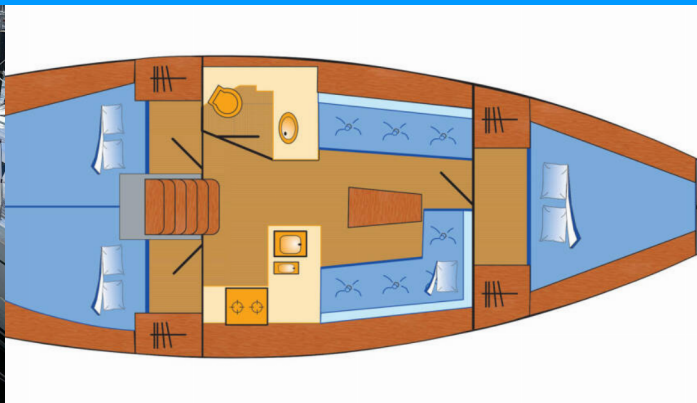

BAVARIA CRUISER 37

Helene

El Velero Bavaria Cruiser 37 „Helene“, construido en el año 2015, está amarrado en Heiligenhafen, - Alemania. El yate tiene 3 cabinas, puede alojar a 6 personas y tiene 1 baños/duchas.