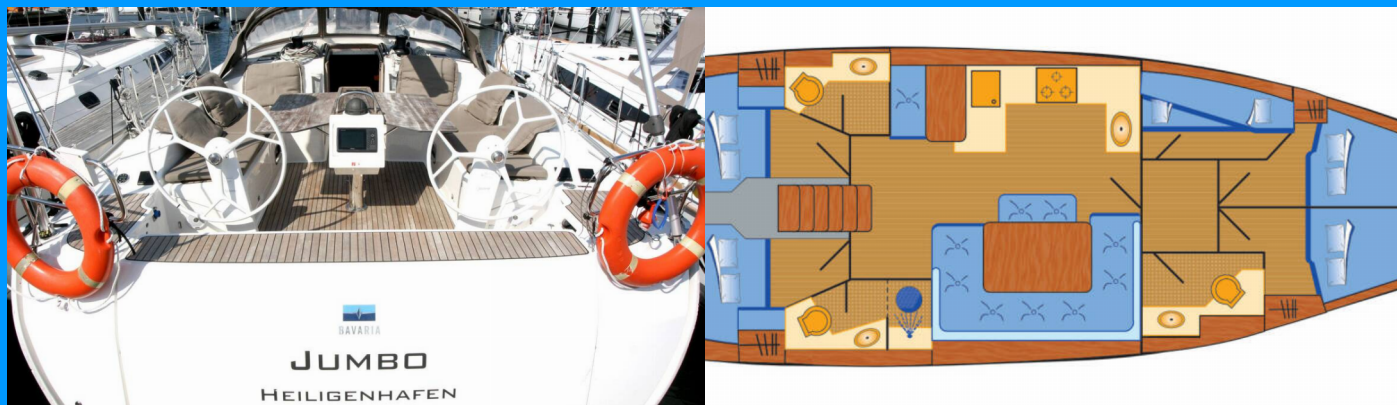

BAVARIA CRUISER 51

Jumbo

El Velero Bavaria Cruiser 51 „Jumbo“, construido en el año 2015, está amarrado en Heiligenhafen, - Alemania. El yate tiene 5 cabinas, puede alojar a 10 personas y tiene 3 baños/duchas.

Jumbo

Año De Producción

2015

Longitud

15.59 m

Cabins

5

Camas