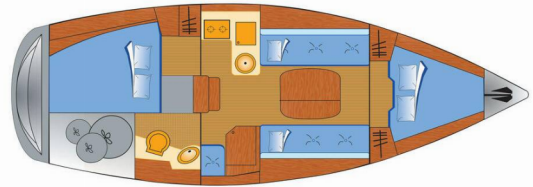

BAVARIA 31 CRUISER

Seepocke

El Velero Bavaria 31 Cruiser „Seepocke“, construido en el año 2008, está amarrado en Marina Flensburg Sonwik, - Alemania.

El yate tiene 2 cabinas, puede alojar a 4 personas y tiene 1 baños/duchas.

Seepocke

Año De Producción

2008

Longitud

9.76 m

Cabinas

2

Camas