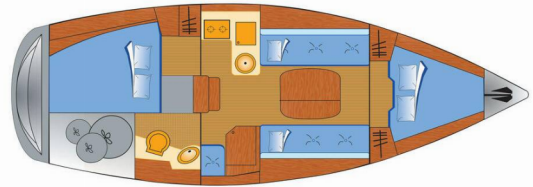

# BAVARIA 31 CRUISER

Seepocke

El Velero Bavaria 31 Cruiser „Seepocke“, construido en el año 2008, está amarrado en Marina Flensburg Sonwik, - Alemania.

El yate tiene 2 cabinas, puede alojar a 4 personas y tiene 1 baños/duchas.

**Seepocke**

Año De Producción

**2008**

Longitud

**9.76 m**

Cabinas

**2**

Camas