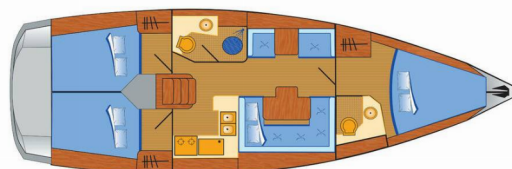

SUN ODYSSEY 409

Shinju

El Velero Sun Odyssey 409 „Shinju“, construido en el año 2013, está amarrado en Heiligenhafen, - Alemania. El yate tiene 3 cabinas, puede alojar a 6 personas y tiene 2 baños/duchas.

Shinju

Año De Producción

2013

Longitud

12.34 m

Cabins

3

Camas