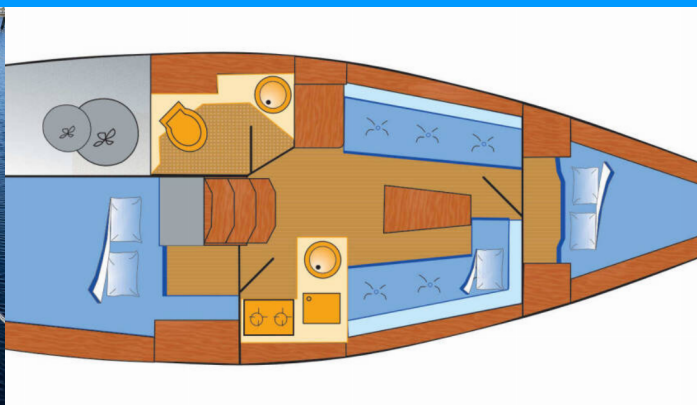

# BAVARIA CRUISER 33

Ramona

El Velero Bavaria Cruiser 33 „Ramona“, construido en el año 2013, está amarrado en Heiligenhafen, - Alemania. El yate tiene 2 cabinas, puede alojar a 4 personas y tiene 1 baños/duchas.