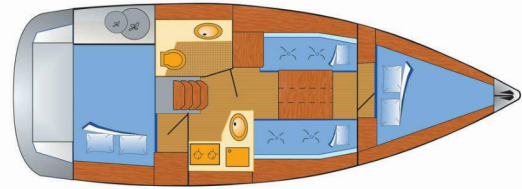

SUN ODYSSEY 30I

Thunder

El Velero Sun Odyssey 30i „Thunder“, construido en el año 2012, está amarrado en Marina Flensburg Sonwik, - Alemania. El yate tiene 2 cabinas, puede alojar a 4 personas y tiene 1 baños/duchas.