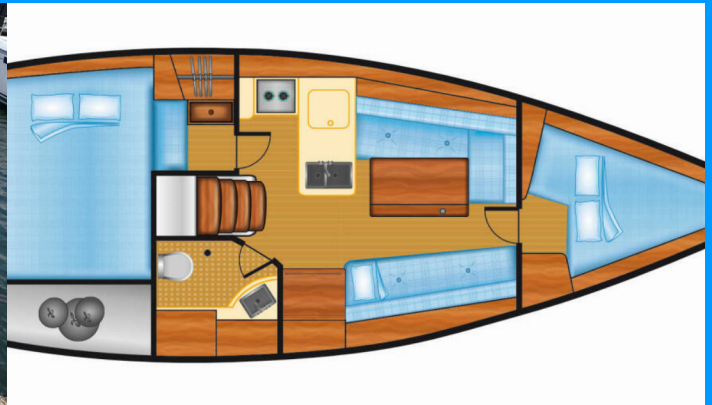

OCEANIS 31

Poldi

El Velero Oceanis 31 „Poldi“, construido en el año 2011, está amarrado en Heiligenhafen, - Alemania. El yate tiene 2 cabinas, puede alojar a 4 personas y tiene 1 baños/duchas.

ESPECIFICACIONES DEL YATE

Año De Producción

2011

Longitud

9.66 m

Cabins

2

Camas

4