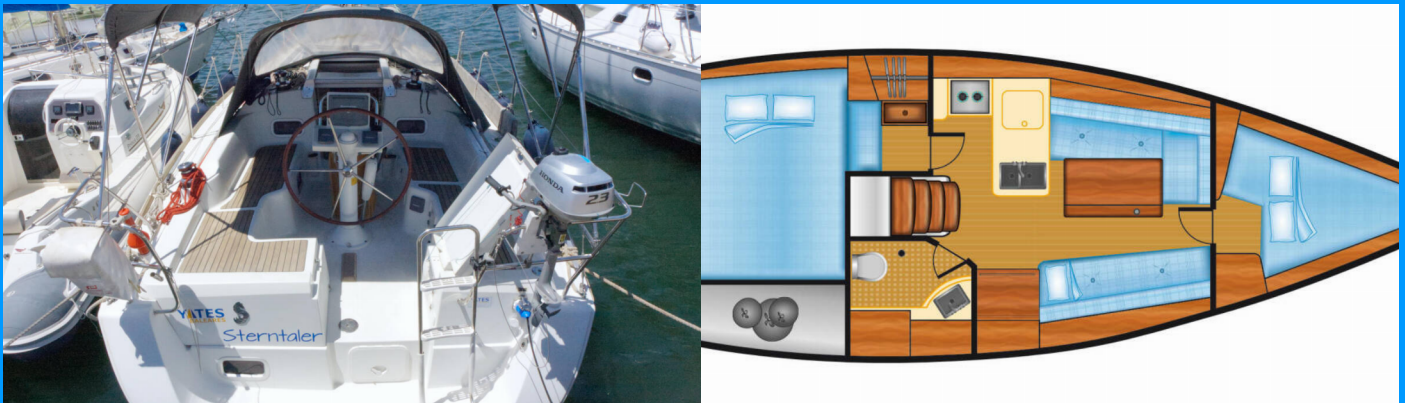

OCEANIS 31

Sterntaler

El Velero Oceanis 31 „Sterntaler“, construido en el año 2010, está amarrado en Marina Flensburg Sonwik, - Alemania. El yate tiene 2 cabinas, puede alojar a 4 personas y tiene 1 baños/duchas.

Sterntaler

Año De Producción

2010

Longitud

9.66 m

Cabins

2

Camas