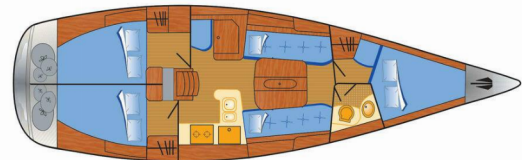

X-37

EXess

El Velero X-37 „eXess“, construido en el año 2008, está amarrado en Barth, Yachtwerft Ramin, - Alemania. El yate tiene 3 cabinas, puede alojar a 6 personas y tiene 1 baños/duchas.

ESPECIFICACIONES DEL YATE