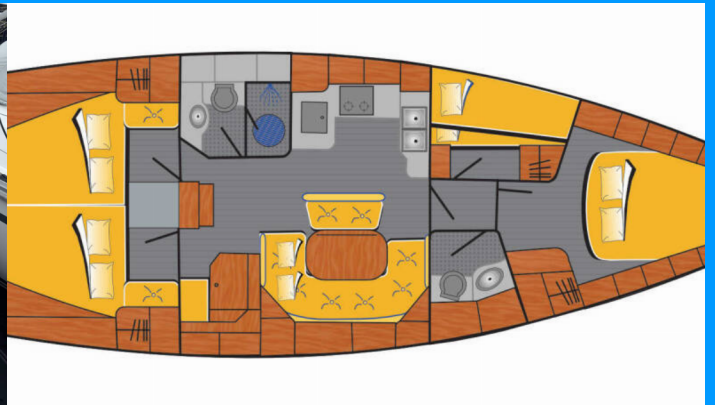

BAVARIA 46 CRUISER

Foxi

El Velero Bavaria 46 Cruiser „Foxi“, construido en el año 2008, está amarrado en Heiligenhafen, - Alemania. El yate tiene 4 cabinas, puede alojar a 8 personas y tiene 2 baños/duchas.

Foxi

Año De Producción

2008

Longitud

14.40 m

Cabins

4

Camas