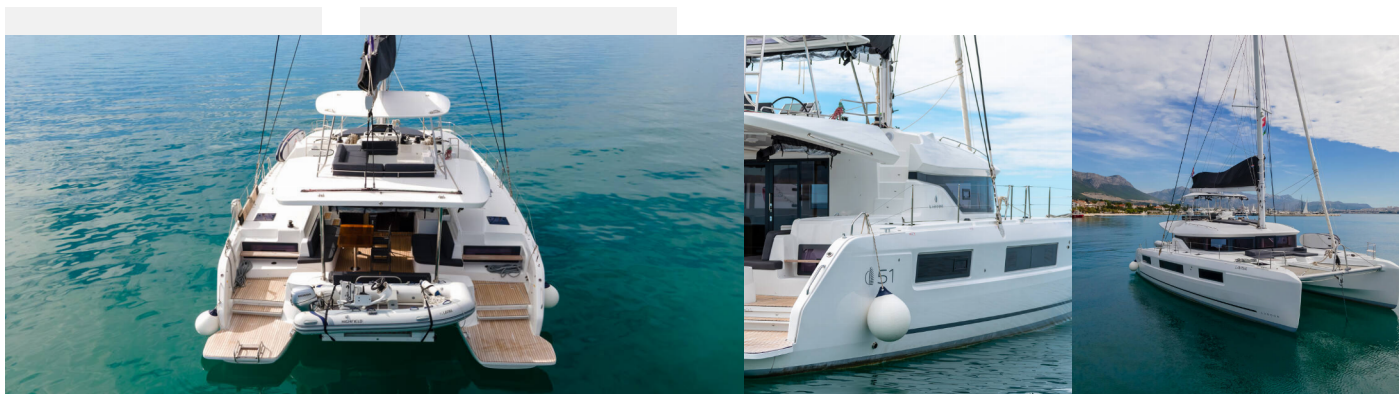

PRICE / WEEKS

05.12. - 12.12.2026

9.880 € ~~10.400 €~~

12.12. - 19.12.2026

9.880 € ~~10.400 €~~

19.12. - 26.12.2026

9.880 € ~~10.400 €~~

26.12. - 02.01.2027

9.744 € ~~10.257 €~~

02.01. - 09.01.2027

8.930 € ~~9.400 €~~

09.01. - 16.01.2027

8.930 € ~~9.400 €~~

16.01. - 23.01.2027

8.930 € ~~9.400 €~~

23.01. - 30.01.2027

8.930 € ~~9.400 €~~

30.01. - 06.02.2027

8.930 € ~~9.400 €~~

06.02. - 13.02.2027

8.930 € ~~9.400 €~~

13.02. - 20.02.2027

8.930 € ~~9.400 €~~

20.02. - 27.02.2027

8.930 € ~~9.400 €~~

27.02. - 06.03.2027

8.930 € ~~9.400 €~~

06.03. - 13.03.2027

8.930 € ~~9.400 €~~

13.03. - 20.03.2027

8.930 € ~~9.400 €~~

20.03. - 27.03.2027

8.930 € ~~9.400 €~~

27.03. - 03.04.2027

8.930 € ~~9.400 €~~

03.04. - 10.04.2027

8.930 € ~~9.400 €~~

10.04. - 17.04.2027

8.930 € ~~9.400 €~~

17.04. - 24.04.2027

8.930 € ~~9.400 €~~

24.04. - 01.05.2027

8.265 € ~~8.700 €~~

01.05. - 08.05.2027

8.265 € ~~8.700 €~~

08.05. - 15.05.2027

8.265 € ~~8.700 €~~

15.05. - 22.05.2027

8.265 € ~~8.700 €~~

22.05. - 29.05.2027

9.690 € ~~10.200 €~~

29.05. - 05.06.2027

11.210 € ~~11.800 €~~

05.06. - 12.06.2027

13.490 € ~~14.200 €~~

12.06. - 19.06.2027

15.010 € ~~15.800 €~~

WEB

najachty.pl

TELÉFONO

+48 882 071 532

CORREO ELECTRÓNICO

biuro@najachty.pl

NAJACHTY

ul. Pi. Świętej Małgorzaty 1-2/42B, 58-100, Świdnica, Polonia