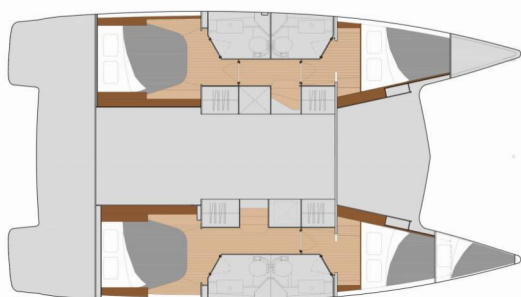

PRICE / WEEKS

16.05. - 23.05.2026 2.904 € ~~3.630 €~~	23.05. - 30.05.2026 3.480 € ~~4.350 €~~	30.05. - 06.06.2026 4.304 € ~~5.380 €~~	06.06. - 13.06.2026 Reservado
13.06. - 20.06.2026 4.952 € ~~6.190 €~~	20.06. - 27.06.2026 5.262 € ~~6.190 €~~	27.06. - 04.07.2026 5.551 € ~~6.530 €~~	04.07. - 11.07.2026 5.653 € ~~6.650 €~~
11.07. - 18.07.2026 5.848 € ~~6.880 €~~	18.07. - 25.07.2026 5.848 € ~~6.880 €~~	25.07. - 01.08.2026 Reservado	01.08. - 08.08.2026 6.001 € ~~7.060 €~~
08.08. - 15.08.2026 Reservado	15.08. - 22.08.2026 5.831 € ~~6.860 €~~	22.08. - 29.08.2026 En opción	29.08. - 05.09.2026 En opción
05.09. - 12.09.2026 Reservado	12.09. - 19.09.2026 Reservado	19.09. - 26.09.2026 4.080 € ~~5.100 €~~	26.09. - 03.10.2026 Reservado
03.10. - 10.10.2026 2.560 € ~~3.200 €~~	10.10. - 17.10.2026 2.400 € ~~3.000 €~~	17.10. - 24.10.2026 2.240 € ~~2.800 €~~	24.10. - 31.10.2026 2.240 € ~~2.800 €~~
31.10. - 07.11.2026 2.240 € ~~2.800 €~~	07.11. - 14.11.2026 2.240 € ~~2.800 €~~	14.11. - 21.11.2026 2.240 € ~~2.800 €~~	21.11. - 30.12.2026 Reservado

WEB

najachty.pl

TELÉFONO

+48 882 071 532

CORREO ELECTRÓNICO

biuro@najachty.pl

NAJACHTY

ul. Pi. Świętej Małgorzaty 1-2/42B, 58-100, Świdnica, Polonia