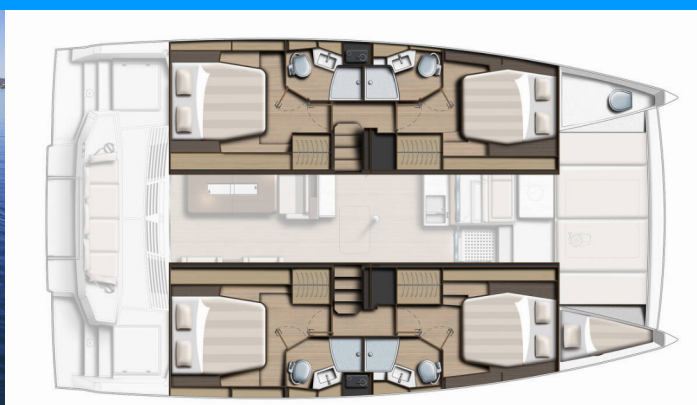

# BALI 4.4

Mela

El Catamarán Bali 4.4 „Mela“, construido en el año 2024, está amarrado en Marina Mandalina, Sibenik, Sibenik - Croacia. El yate tiene 4 + 1 cabinas, puede alojar a 8 + 1 personas y tiene 4 + 1 baños/duchas.

**Mela**

Año De Producción

**2024**

Longitud

**13.50 m**

Cabins

**4 + 1**

Camas