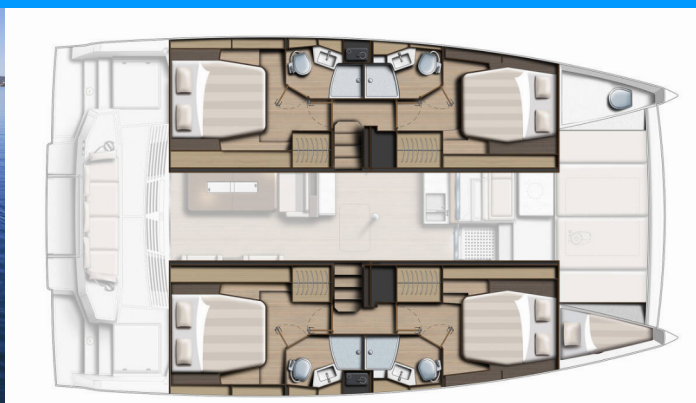

BALI 4.4

Mela

El Catamarán Bali 4.4 „Mela“, construido en el año 2024, está amarrado en Marina Mandalina, Sibenik, Sibenik - Croacia. El yate tiene 4 + 1 cabinas, puede alojar a 8 + 1 personas y tiene 4 + 1 baños/duchas.

Mela

Año De Producción

2024

Longitud

13.50 m

Cabins

4 + 1

Camas