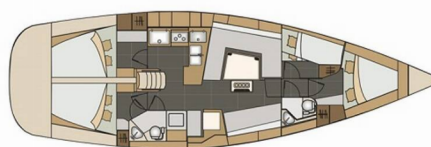

# ELAN IMPRESSION 45

Ibiss

El Velero Elan Impression 45 „Ibiss“, construido en el año 2018, está amarrado en Marina Mandalina, Sibenik, Sibenik - Croacia. El yate tiene 4 cabinas, puede alojar a 8 + 2 personas y tiene 2 baños/duchas.

**Ibiss**

Año De Producción

**2018**

Longitud

**13.85 m**

Cabins

**4**

Camas