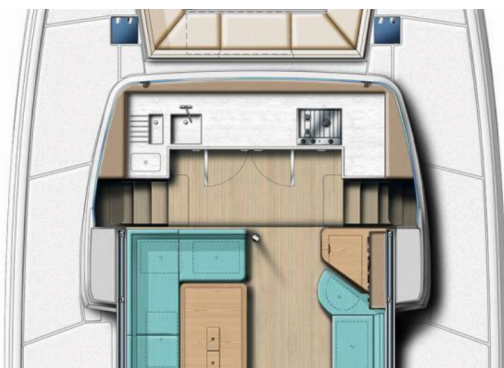

PRICE / WEEKS

25.04. - 02.05.2026 2.032 € ~~2.540 €~~	02.05. - 09.05.2026 Reservado	14.05. - 17.05.2026 Reservado	23.05. - 30.05.2026 2.544 € ~~3.180 €~~
30.05. - 06.06.2026 Reservado	06.06. - 13.06.2026 Reservado	13.06. - 20.06.2026 3.936 € ~~4.920 €~~	20.06. - 27.06.2026 4.256 € ~~5.320 €~~
27.06. - 04.07.2026 Reservado	08.07. - 15.07.2026 Reservado	18.07. - 25.07.2026 Reservado	25.07. - 01.08.2026 Reservado
01.08. - 08.08.2026 5.216 € ~~6.520 €~~	08.08. - 15.08.2026 Reservado	15.08. - 22.08.2026 Reservado	22.08. - 29.08.2026 En opción
29.08. - 05.09.2026 4.544 € ~~5.680 €~~	09.09. - 16.09.2026 Reservado	19.09. - 26.09.2026 Reservado	26.09. - 03.10.2026 2.576 € ~~3.220 €~~
03.10. - 10.10.2026 2.016 € ~~2.520 €~~	10.10. - 17.10.2026 1.856 € ~~2.320 €~~	17.10. - 24.10.2026 1.744 € ~~2.180 €~~	24.10. - 31.10.2026 1.664 € ~~2.080 €~~
31.10. - 07.11.2026 1.664 € ~~2.080 €~~			

WEB

najachty.pl

TELÉFONO

+48 882 071 532

CORREO ELECTRÓNICO

biuro@najachty.pl

NAJACHTY

ul. Pi. Świętej Małgorzaty 1-2/42B, 58-100, Świdnica, Polonia