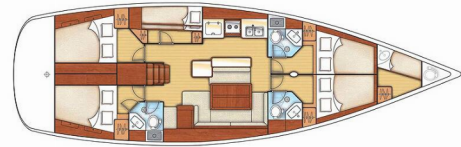

OCEANIS 50 FAMILY

Mississippi

El Velero Oceanis 50 Family „Mississippi“, construido en el año 2012, está amarrado en Rogač (Šolta), - Croacia. El yate tiene 5 + 1 cabinas, puede alojar a 10 + 1 + 1 personas y tiene 3 + 1 baños/duchas.

Mississippi

Año De Producción

2012

Longitud

15.42 m

Cabins

5 + 1

Camas