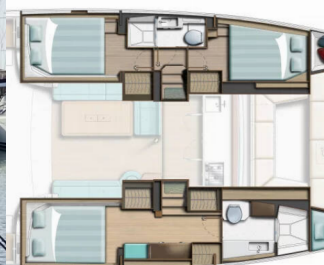

PRICE / WEEKS

16.05. - 23.05.2026 3.825 € ~~4.500 €~~	23.05. - 30.05.2026 4.060 € ~~5.800 €~~	30.05. - 06.06.2026 Reservado	06.06. - 13.06.2026 Reservado
13.06. - 20.06.2026 Reservado	20.06. - 27.06.2026 5.738 € ~~6.750 €~~	27.06. - 04.07.2026 5.738 € ~~6.750 €~~	04.07. - 25.07.2026 Reservado
25.07. - 01.08.2026 Reservado	01.08. - 08.08.2026 6.519 € ~~7.950 €~~	08.08. - 15.08.2026 Reservado	15.08. - 22.08.2026 En opción
22.08. - 29.08.2026 Reservado	29.08. - 05.09.2026 Reservado	05.09. - 12.09.2026 5.738 € ~~6.750 €~~	12.09. - 26.09.2026 Reservado
26.09. - 03.10.2026 Reservado	03.10. - 10.10.2026 4.500 €	10.10. - 17.10.2026 4.500 €	17.10. - 24.10.2026 3.800 €
24.10. - 31.10.2026 3.800 €	31.10. - 07.11.2026 3.800 €	07.11. - 14.11.2026 3.800 €	14.11. - 21.11.2026 3.800 €
21.11. - 28.11.2026 3.800 €	28.11. - 05.12.2026 3.800 €		

WEB

najachty.pl

TELÉFONO

+48 882 071 532

CORREO ELECTRÓNICO

biuro@najachty.pl

NAJACHTY

ul. Pi. Świętej Małgorzaty 1-2/42B, 58-100, Świdnica, Polonia