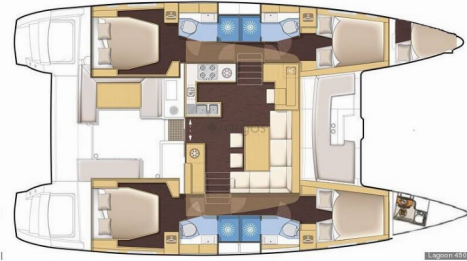

LAGOON 450 F

Madicon

El Catamarán Lagoon 450 F „Madicon”, construido en el año 2019, está amarrado en Santorini, Vlichada Port, - Grecia. El yate tiene 4 + 1 cabinas, puede alojar a 9 + 1 personas y tiene 4 + 1 baños/duchas.

Nombre

Madicon

Año De Producción

2019

Longitud

13.96 m

Cabins

4 + 1

Comodidad Cojines de bañera

Cubierta Bañera / popa, ducha exterior, Bimini top (2024), Bote (Zodiac 3.4 (2023)), Motor fueraborda (30 hp), Parrilla (barbacoa) (Gas; Weber), Pasarela hidráulica, Sprayhood (2024)