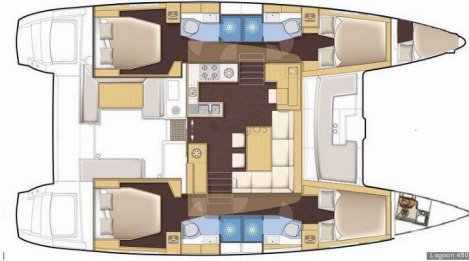

LAGOON 450 F

Madicon

El Catamarán Lagoon 450 F „Madicon”, construido en el año 2019, está amarrado en Santorini, Vlichada Port, - Grecia. El yate tiene 4 + 1 cabinas, puede alojar a 9 + 1 personas y tiene 4 + 1 baños/duchas.

Nombre

Madicon

Año De Producción

2019

Longitud

13.96 m

Cabins

4 + 1

Camas

9 + 1

Máx. Pasajeros

10

Baño/Ducha

4 + 1

EQUIPAMIENTO ESTÁNDAR DEL YATE

Cocina	Congelador, Lavavajillas, Maquina de cafe (Espresso Coffee maker), Maquina de hielo, Refrigerador (130L - 12V), Tostadora
Comodidad	Cojines de bañera
Cubierta	Bañera / popa, ducha exterior, Bimini top (2024), Bote (Zodiac 3.4 (2023)), Motor fueraborda (30 hp), Parrilla (barbacoa) (Gas; Weber), Pasarela hidráulica, Sprayhood (2024)
Electricidad del yate	Aire acondicionado, Generador, Inversor, Paneles solares, Potabilizadora - desalinizadora, Toma USB
Entretenimiento	Altavoces externos, Equipo de pesca, Luz subacuática, Radio, USB, Bluetooth (mp3), Stand up paddle (SUP) - FREE, TV (Internet TV)
Interior	Lavadora, Mesa convertible en salon, Ventiladores electricos (in salon and cabins), WC electrico
Navegación	GPS plotter plotter - cabina, Piloto automático
Velas	Cabrestante eléctrico