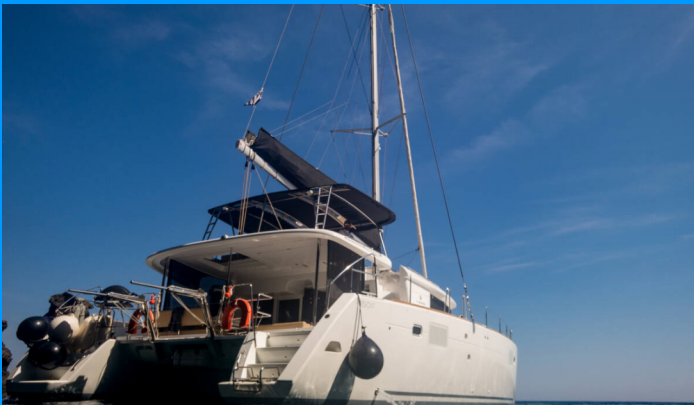

LAGOON 450 F

Madicon

El Catamarán Lagoon 450 F „Madicon”, construido en el año 2019, está amarrado en Santorini, Vlichada Port, - Grecia. El yate tiene 4 + 1 cabinas, puede alojar a 9 + 1 personas y tiene 4 + 1 baños/duchas.

ESPECIFICACIONES DEL YATE

Base De Chárter

Lavrion, Grecia (01.01.-12.06.2026)

Santorini, Vlichada Port, Grecia (13.06.-31.12.2099)

Yacht ID

6740

Marca

Lagoon-Bénéteau

Nombre

Madicon

Año De Producción

2019

Longitud

13.96 m

Cabins

4 + 1