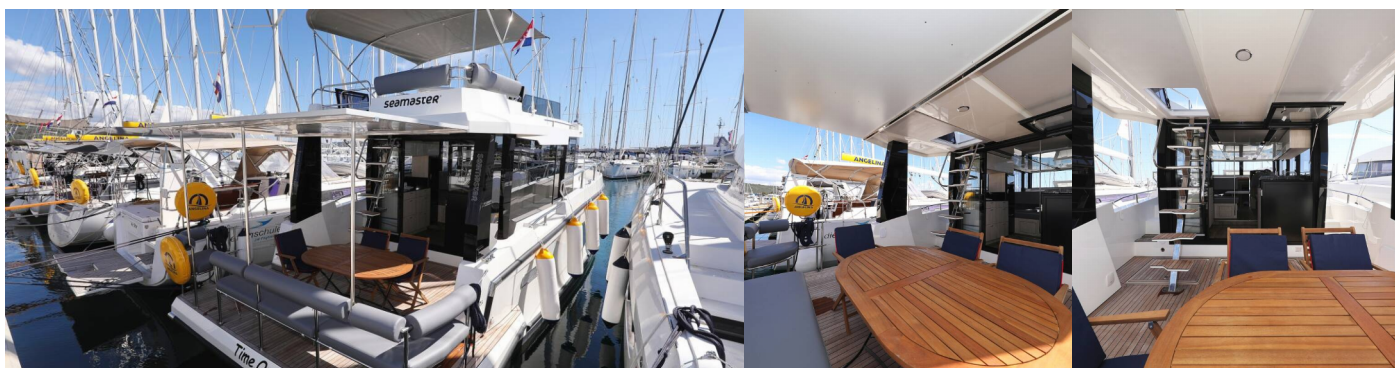

PRICE / WEEKS

25.04. - 02.05.2026 3.690 € ~~4.100 €~~	02.05. - 09.05.2026 3.690 € ~~4.100 €~~	09.05. - 16.05.2026 3.690 € ~~4.100 €~~	16.05. - 23.05.2026 3.690 € ~~4.100 €~~
23.05. - 30.05.2026 Reservado	30.05. - 06.06.2026 Reservado	06.06. - 13.06.2026 Reservado	13.06. - 20.06.2026 Reservado
20.06. - 27.06.2026 Reservado	27.06. - 04.07.2026 Reservado	04.07. - 11.07.2026 7.650 € ~~8.500 €~~	11.07. - 18.07.2026 Reservado
18.07. - 25.07.2026 Reservado	25.07. - 01.08.2026 Reservado	01.08. - 08.08.2026 7.065 € ~~7.850 €~~	08.08. - 15.08.2026 Reservado
15.08. - 22.08.2026 Reservado	22.08. - 29.08.2026 Reservado	29.08. - 05.09.2026 Reservado	05.09. - 19.09.2026 Reservado
19.09. - 26.09.2026 En opción	26.09. - 03.10.2026 Reservado	03.10. - 10.10.2026 2.745 € ~~3.050 €~~	10.10. - 17.10.2026 2.745 € ~~3.050 €~~
17.10. - 24.10.2026 2.745 € ~~3.050 €~~	24.10. - 31.10.2026 2.745 € ~~3.050 €~~	31.10. - 07.11.2026 1.530 € ~~1.700 €~~	

WEB

najachty.pl

TELÉFONO

+48 882 071 532

CORREO ELECTRÓNICO

biuro@najachty.pl

NAJACHTY

ul. Pi. Świętej Małgorzaty 1-2/42B, 58-100, Świdnica, Polonia