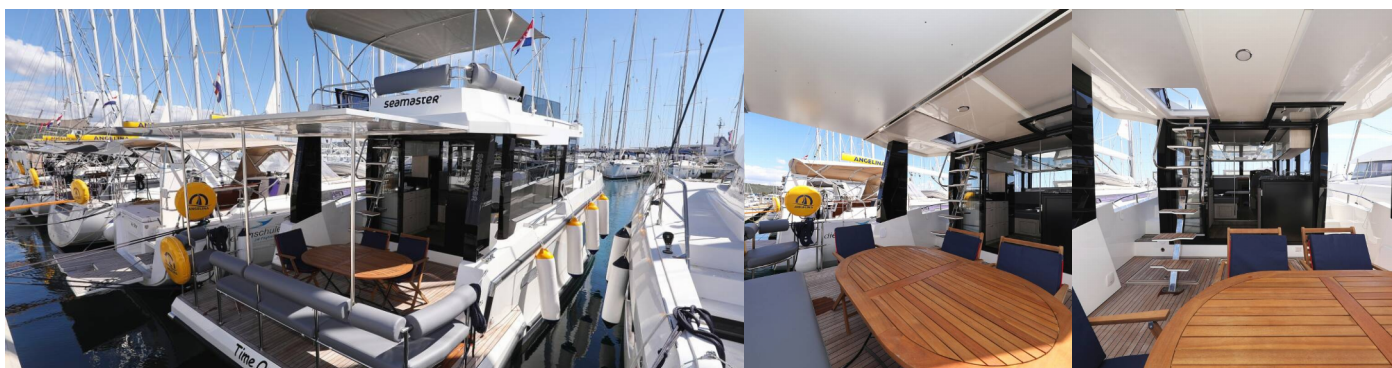

PRICE / WEEKS

01.01. - 05.03.2027 Reservado	06.03. - 13.03.2027 1.760 € ~~2.200 €~~	13.03. - 20.03.2027 1.760 € ~~2.200 €~~	20.03. - 27.03.2027 1.760 € ~~2.200 €~~
27.03. - 03.04.2027 1.760 € ~~2.200 €~~	03.04. - 10.04.2027 2.040 € ~~2.550 €~~	10.04. - 17.04.2027 2.040 € ~~2.550 €~~	17.04. - 24.04.2027 2.040 € ~~2.550 €~~
24.04. - 01.05.2027 2.040 € ~~2.550 €~~	01.05. - 08.05.2027 3.280 € ~~4.100 €~~	08.05. - 15.05.2027 3.280 € ~~4.100 €~~	15.05. - 22.05.2027 3.280 € ~~4.100 €~~
22.05. - 29.05.2027 3.280 € ~~4.100 €~~	29.05. - 05.06.2027 3.280 € ~~4.100 €~~	05.06. - 12.06.2027 5.560 € ~~6.950 €~~	12.06. - 19.06.2027 5.560 € ~~6.950 €~~
19.06. - 26.06.2027 5.560 € ~~6.950 €~~	26.06. - 03.07.2027 5.560 € ~~6.950 €~~		

WEB

najachty.pl

TELÉFONO

+48 882 071 532

CORREO ELECTRÓNICO

biuro@najachty.pl

NAJACHTY

ul. Pi. Świętej Małgorzaty 1-2/42B, 58-100, Świdnica, Polonia