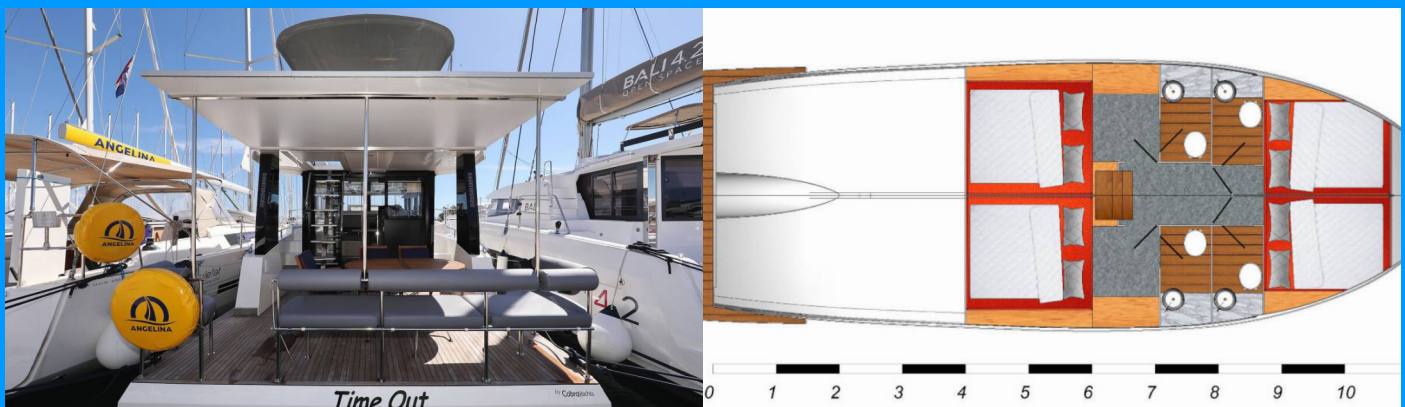

# SEAMASTER 45

Time Out

El Barco a motor Seamaster 45 „Time Out“, construido en el año 2024, está amarrado en Sukosan, D-Marin Dalmacija Marina, - Croacia. El yate tiene 4 cabinas, puede alojar a 8 + 2 personas y tiene 4 baños/duchas.