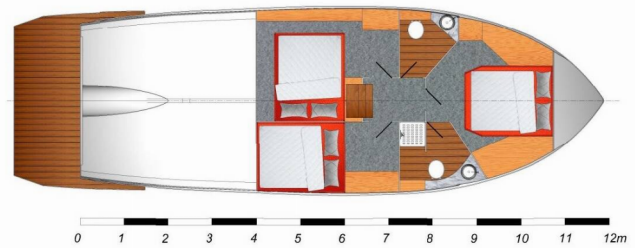

SEAMASTER 45

Mackata

El Barco a motor Seamaster 45 „Mackata“, construido en el año 2024, está amarrado en ACI Marina Vodice, - Croacia. El yate tiene 3 cabinas, puede alojar a 6 + 2 personas y tiene 2 baños/duchas.

Mackata

Año De Producción

2024

Longitud

13.50 m

Cabins

3

Camas