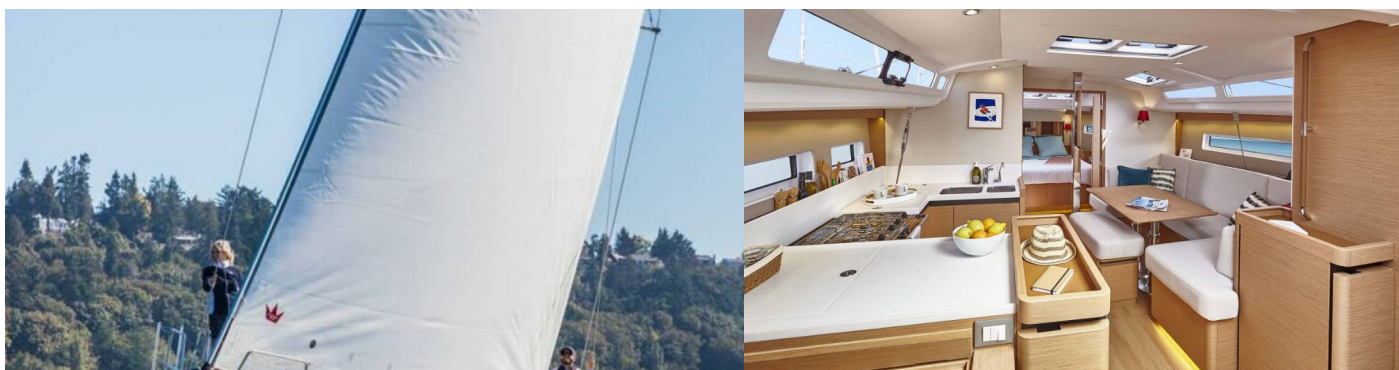

PRICE / WEEKS

05.12. - 12.12.2026

2.527 € ~~2.660 €~~

12.12. - 19.12.2026

2.527 € ~~2.660 €~~

19.12. - 26.12.2026

2.527 € ~~2.660 €~~

26.12. - 02.01.2027

2.527 € ~~2.660 €~~

WEB

najachty.pl

TELÉFONO

+48 882 071 532

CORREO ELECTRÓNICO

biuro@najachty.pl

NAJACHTY

ul. Pi. Świętej Małgorzaty 1-2/42B, 58-100, Świdnica, Polonia