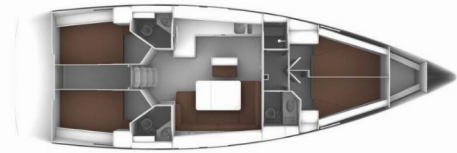

BAVARIA CRUISER 46

Amore

El Velero Bavaria Cruiser 46 „Amore“, construido en el año 2015, está amarrado en Lefkas, D-Marin, Lefkas - Grecia. El yate tiene 4 cabinas, puede alojar a 9 personas y tiene 3 baños/duchas.