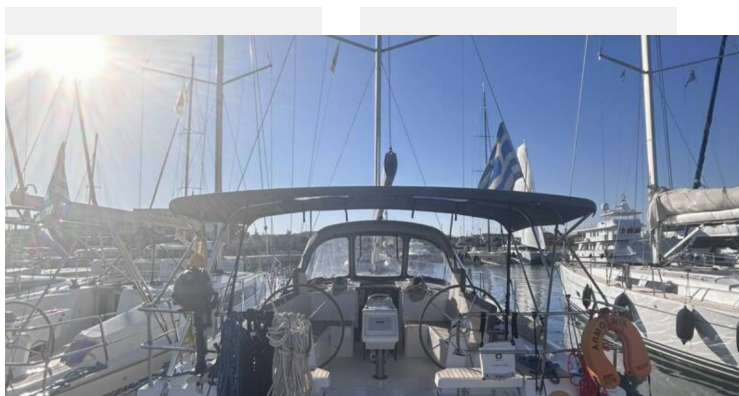

PRICE / WEEKS

05.12. - 12.12.2026 2.936 € ~~3.670 €~~	12.12. - 19.12.2026 2.936 € ~~3.670 €~~	19.12. - 26.12.2026 2.936 € ~~3.670 €~~	26.12. - 02.01.2027 2.766 € ~~3.457 €~~
02.01. - 09.01.2027 1.962 € ~~2.180 €~~	09.01. - 16.01.2027 1.962 € ~~2.180 €~~	16.01. - 23.01.2027 1.962 € ~~2.180 €~~	23.01. - 30.01.2027 1.962 € ~~2.180 €~~
30.01. - 06.02.2027 1.962 € ~~2.180 €~~	06.02. - 13.02.2027 1.962 € ~~2.180 €~~	13.02. - 20.02.2027 1.962 € ~~2.180 €~~	20.02. - 27.02.2027 1.962 € ~~2.180 €~~
27.02. - 06.03.2027 1.962 € ~~2.180 €~~	06.03. - 13.03.2027 1.962 € ~~2.180 €~~	13.03. - 20.03.2027 1.962 € ~~2.180 €~~	20.03. - 27.03.2027 1.962 € ~~2.180 €~~
27.03. - 03.04.2027 1.962 € ~~2.180 €~~	03.04. - 10.04.2027 1.962 € ~~2.180 €~~	10.04. - 17.04.2027 1.962 € ~~2.180 €~~	17.04. - 24.04.2027 2.061 € ~~2.290 €~~
24.04. - 01.05.2027 2.061 € ~~2.290 €~~	01.05. - 08.05.2027 2.061 € ~~2.290 €~~	08.05. - 15.05.2027 2.061 € ~~2.290 €~~	15.05. - 22.05.2027 3.213 € ~~3.570 €~~
22.05. - 29.05.2027 3.213 € ~~3.570 €~~	29.05. - 05.06.2027 3.213 € ~~3.570 €~~	05.06. - 12.06.2027 3.213 € ~~3.570 €~~	12.06. - 19.06.2027 3.375 € ~~3.750 €~~

WEB

najachty.pl

TELÉFONO

+48 882 071 532

CORREO ELECTRÓNICO

biuro@najachty.pl

NAJACHTY

ul. Pi. Świętej Małgorzaty 1-2/42B, 58-100, Świdnica, Polonia