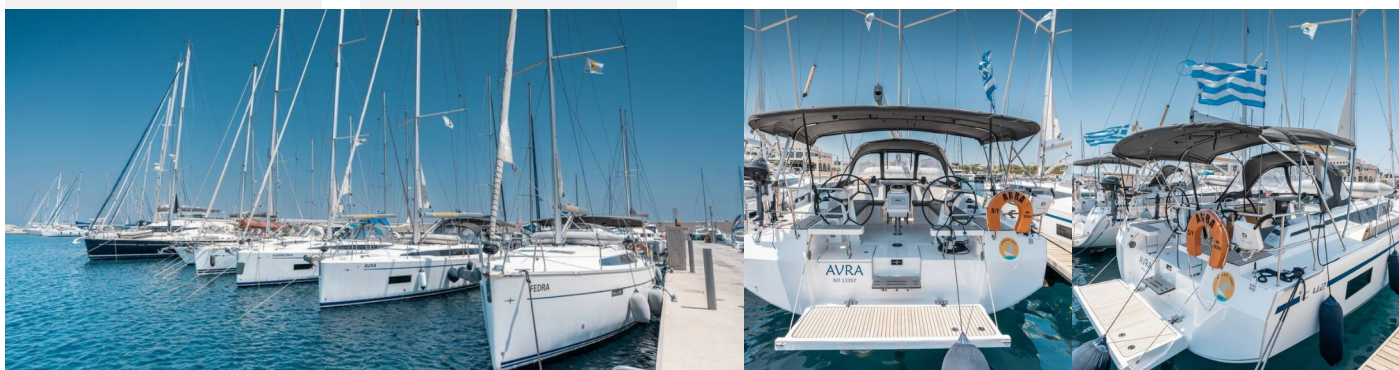

PRICE / WEEKS

05.12. - 12.12.2026 2.936 € ~~3.670 €~~	12.12. - 19.12.2026 2.936 € ~~3.670 €~~	19.12. - 26.12.2026 2.936 € ~~3.670 €~~	26.12. - 02.01.2027 2.766 € ~~3.457 €~~
02.01. - 09.01.2027 1.962 € ~~2.180 €~~	09.01. - 16.01.2027 1.962 € ~~2.180 €~~	16.01. - 23.01.2027 1.962 € ~~2.180 €~~	23.01. - 30.01.2027 1.962 € ~~2.180 €~~
30.01. - 06.02.2027 1.962 € ~~2.180 €~~	06.02. - 13.02.2027 1.962 € ~~2.180 €~~	13.02. - 20.02.2027 1.962 € ~~2.180 €~~	20.02. - 27.02.2027 1.962 € ~~2.180 €~~
27.02. - 06.03.2027 1.962 € ~~2.180 €~~	06.03. - 13.03.2027 1.962 € ~~2.180 €~~	13.03. - 20.03.2027 1.962 € ~~2.180 €~~	20.03. - 27.03.2027 1.962 € ~~2.180 €~~
27.03. - 03.04.2027 1.962 € ~~2.180 €~~	03.04. - 10.04.2027 1.962 € ~~2.180 €~~	10.04. - 17.04.2027 1.962 € ~~2.180 €~~	17.04. - 24.04.2027 2.061 € ~~2.290 €~~
24.04. - 01.05.2027 2.061 € ~~2.290 €~~	01.05. - 08.05.2027 2.061 € ~~2.290 €~~	08.05. - 15.05.2027 2.061 € ~~2.290 €~~	15.05. - 22.05.2027 3.213 € ~~3.570 €~~
22.05. - 29.05.2027 3.213 € ~~3.570 €~~	29.05. - 05.06.2027 3.213 € ~~3.570 €~~	05.06. - 12.06.2027 3.213 € ~~3.570 €~~	12.06. - 19.06.2027 3.375 € ~~3.750 €~~

WEB

najachty.pl

TELÉFONO

+48 882 071 532

CORREO ELECTRÓNICO

biuro@najachty.pl

NAJACHTY

ul. Pi. Świętej Małgorzaty 1-2/42B, 58-100, Świdnica, Polonia