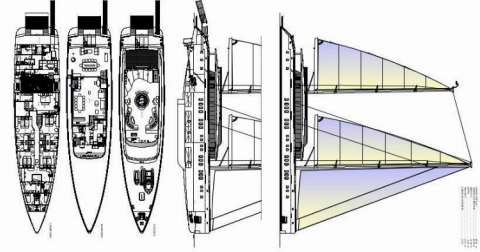

M/S ADRI

M/S Adri

El Yate de lujo M/S ADRI „M/S Adri“, construido en el año 2024 , está amarrado en ACI Marina Split, Split - Croacia. El yate tiene 6 cabinas, puede alojar a 12 personas y tiene 6 baños/duchas.

ESPECIFICACIONES DEL YATE

Base De Chárter

ACI Marina Split, Croacia

Yacht ID

6676

Marca

Radež Blato

Nombre

M/S Adri

Año De Producción

2024

Longitud

45.50 m

Cabins

6

Camas