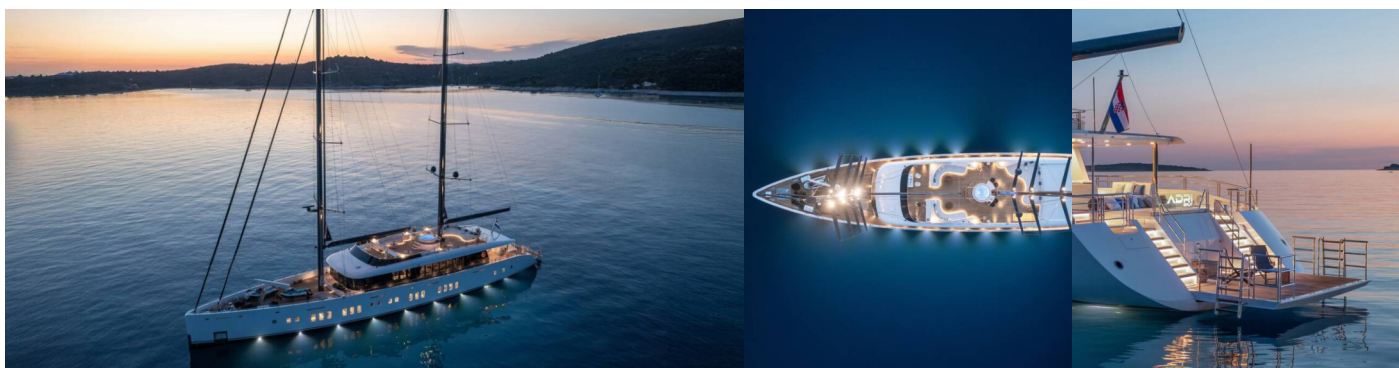

PRICE / WEEKS

05.12. - 12.12.2026

107.000 €

12.12. - 19.12.2026

107.000 €

19.12. - 26.12.2026

107.000 €

WEB

najachty.pl

TELÉFONO

+48 882 071 532

CORREO ELECTRÓNICO

biuro@najachty.pl

NAJACHTY

ul. Pi. Świętej Małgorzaty 1-2/42B, 58-100, Świdnica, Polonia