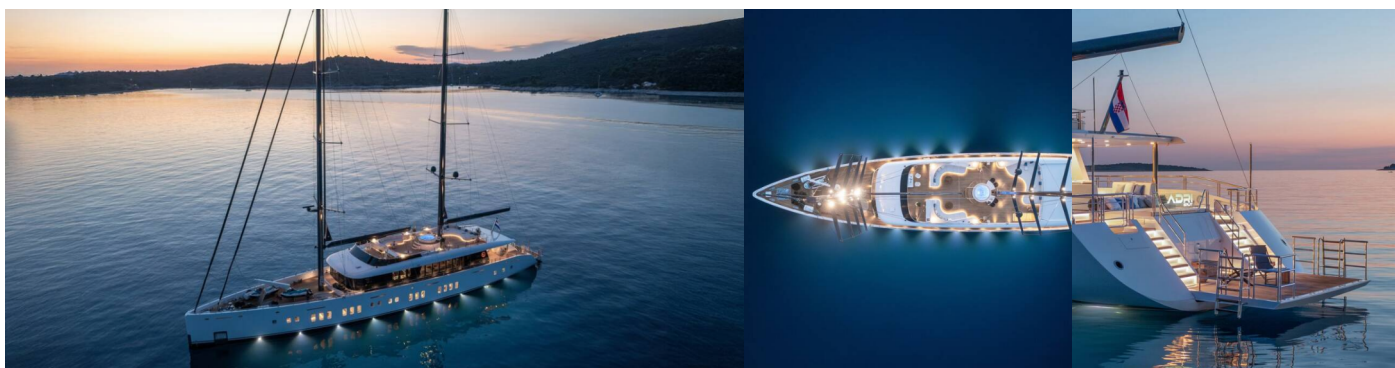

PRICE / WEEKS

16.05. - 23.05.2026 107.000 €	23.05. - 02.06.2026 Reservado	11.06. - 18.06.2026 Reservado	19.06. - 26.06.2026 Reservado
27.06. - 04.07.2026 Reservado	05.07. - 12.07.2026 Reservado	13.07. - 20.07.2026 Reservado	21.07. - 28.07.2026 Reservado
29.07. - 05.08.2026 Reservado	06.08. - 13.08.2026 Reservado	14.08. - 21.08.2026 Reservado	22.08. - 29.08.2026 Reservado
30.08. - 06.09.2026 Reservado	17.09. - 24.09.2026 Reservado	26.09. - 03.10.2026 Reservado	03.10. - 10.10.2026 107.000 €
10.10. - 17.10.2026 107.000 €	17.10. - 24.10.2026 107.000 €	24.10. - 31.10.2026 107.000 €	31.10. - 07.11.2026 107.000 €
07.11. - 14.11.2026 107.000 €	14.11. - 21.11.2026 107.000 €	21.11. - 28.11.2026 107.000 €	28.11. - 05.12.2026 107.000 €

WEB

najachty.pl

TELÉFONO

+48 882 071 532

CORREO ELECTRÓNICO

biuro@najachty.pl

NAJACHTY

ul. Pi. Świętej Małgorzaty 1-2/42B, 58-100, Świdnica, Polonia