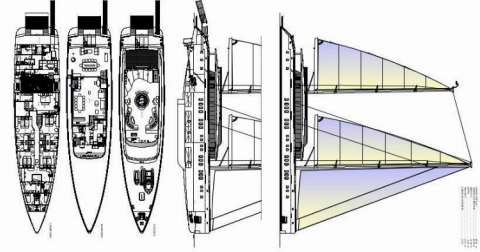

M/S ADRI

M/S Adri

El Yate de lujo M/S ADRI „M/S Adri“, construido en el año 2024 , está amarrado en ACI Marina Split, Split - Croacia. El yate tiene 6 cabinas, puede alojar a 12 personas y tiene 6 baños/duchas.

M/S Adri

Año De Producción

2024

Longitud

45.50 m

Cabins

6

Camas