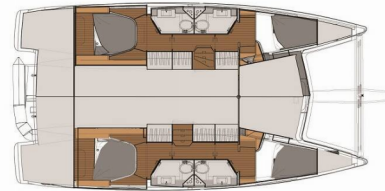

FONTAINE PAJOT LUCIA 40

Stella Luna

El Catamarán Fountaine Pajot Lucia 40 „Stella Luna”,
construido en el año 2017, está amarrado en Marina Punat, Krk,
Punat (Krk) - Croacia. El yate tiene 4 cabinas, puede alojar a 8
personas y tiene 3 baños/duchas.

ESPECIFICACIONES DEL YATE

Base De Chárter

Marina Punat, Krk, Croacia

Yacht ID

6674

Marca

Fountaine Pajot

Nombre

Stella Luna

Año De Producción

2017

Longitud

11.73 m

Cabins

4

Camas

8

Baño/Ducha

3

EQUIPAMIENTO ESTÁNDAR DEL YATE

Cocina	Cocinas de gas, Horno, Refrigerador, Utensilios de cocina (equipo de galera, cubiertos)
Comodidad	Ropa de cama
Cubierta	Bañera / popa, ducha exterior, Bimini top, Bote, Mesa de la bañera, Molinete de ancla electrico, Pescante, Sprayhood
Electricidad del yate	Aire acondicionado, Calefacción, Generador
Entretenimiento	Altavoces externos, Isla flotante, Radio (CD, MP3, USB, AUX)
Navegación	Ecosonda / Sonda de profundidad, GPS, GPS plotter plotter - cabina, Instrumento de viento / anemómetro, Piloto automático, Reflector de radar
Seguridad	Boya salvavidas + luz intermitente, Chalecos salvavidas (one per person), Cinturones salvavidas (arnés de seguridad) (one per person), Cuerno de niebla, Extintor de incendios, Kit de primeros auxilios, Linterna, Radio VHF, Tanque de agua negra
Velas	Cabrestante eléctrico, Lazy bag