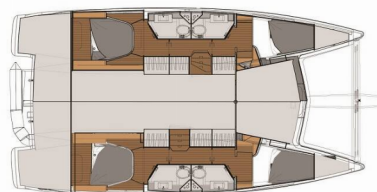

FONTAINE PAJOT LUCIA 40

Stella Luna

El Catamarán Fountaine Pajot Lucia 40 „Stella Luna“, construido en el año 2017, está amarrado en Marina Punat, Krk, Punat (Krk) - Croacia. El yate tiene 4 cabinas, puede alojar a 8 personas y tiene 3 baños/duchas.

ESPECIFICACIONES DEL YATE

Base De Chárter

Marina Punat, Krk, Croacia

Yacht ID

6674

Marca

Fountaine Pajot

Nombre

Stella Luna

Año De Producción

2017

Longitud

11.73 m

Cabins

4

Camas

8

Baño/Ducha

3

EQUIPAMIENTO ESTÁNDAR DEL YATE

Cocina	Cocinas de gas, Horno, Refrigerador, Utensilios de cocina (equipo de galera, cubiertos)
Comodidad	Ropa de cama
Cubierta	Bañera / popa, ducha exterior, Bimini top, Bote, Mesa de la bañera, Molinete de ancla electrico, Pescante, Sprayhood
Electricidad del yate	Aire acondicionado, Calefacción, Generador
Entretenimiento	Altavoces externos, Isla flotante, Radio (CD, MP3, USB, AUX)
Navegación	Ecosonda / Sonda de profundidad, GPS, GPS plotter plotter - cabina, Instrumento de viento / anemómetro, Piloto automático, Reflector de radar
Seguridad	Boya salvavidas + luz intermitente, Chalecos salvavidas (one per person), Cinturones salvavidas (arnés de seguridad) (one per person), Cuerno de niebla, Extintor de incendios, Kit de primeros auxilios, Linterna, Radio VHF, Tanque de agua negra
Velas	Cabrestante eléctrico, Lazy bag