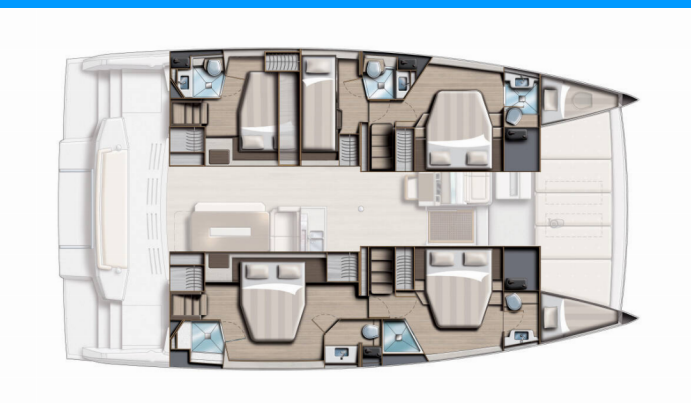

BALI 4.8

Manul

El Catamarán Bali 4.8 „Manul“, construido en el año 2024, está amarrado en Marina Kastela, Split - Croacia. El yate tiene 5 + 2 cabinas, puede alojar a 10 + 1 + 1 personas y tiene 5 + 1 baños/duchas.

ESPECIFICACIONES DEL YATE

Base De Chárter

Marina Kastela, Croacia

Yacht ID

6661

Marca

Catana

Nombre

Manul

Año De Producción

2024

Longitud

14.86 m

Cabins

5 + 2

Camas

10 + 1 + 1

Máx. Pasajeros

12

Baño/Ducha

5 + 1

EQUIPAMIENTO ESTÁNDAR DEL YATE

Cocina	Agua caliente, Congelador, Estufa, Refrigerador, Utensilios de cocina (equipo de galera, cubiertos)
Comodidad	Colchones de sol (sunbathing cushions for foredeck & coach roof), Ropa de cama
Cubierta	Bañera / popa, ducha exterior, Bimini top, Bote auxiliar con motor fueraborda (Dinghy 3,4 m + outboard engine 20 HP), Cabina de teca, Cabina delantera (forward cockpit cushions), Mesa de la bañera, Motor fueraborda, Plataforma de baño
Electricidad del yate	Aire acondicionado, Calefacción, Cargador de batería, Generador, Inversor, Paneles solares, Potabilizadora - desalinizadora
Entretenimiento	Altavoces externos, Internet wifi, Radio CD reproductor de mp3, TV
Navegación	Cartas náuticas, GPS plotter plotter - cabina, Hélice de proa, Libro piloto, Piloto automático, Tridata
Seguridad	Radio VHF
Velas	Chigre eléctrico de driza