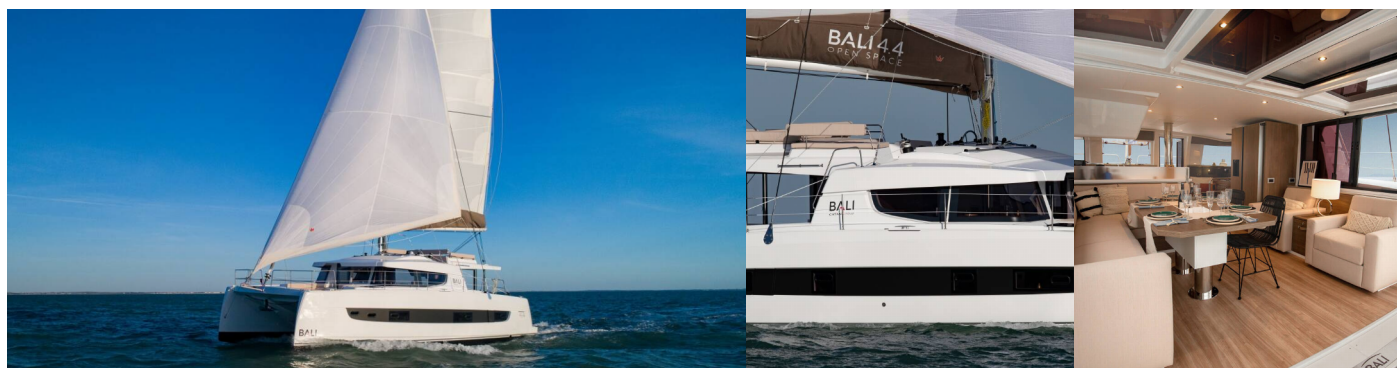

PRICE / WEEKS

07.11. - 14.11.2026

2.544 € ~~3.180 €~~

14.11. - 21.11.2026

2.544 € ~~3.180 €~~

21.11. - 28.11.2026

2.544 € ~~3.180 €~~

28.11. - 05.12.2026

2.544 € ~~3.180 €~~

05.12. - 12.12.2026

2.544 € ~~3.180 €~~

12.12. - 19.12.2026

2.544 € ~~3.180 €~~

19.12. - 26.12.2026

2.544 € ~~3.180 €~~

WEB

najachty.pl

TELÉFONO

+48 882 071 532

CORREO ELECTRÓNICO

biuro@najachty.pl

NAJACHTY

ul. Pi. Świętej Małgorzaty 1-2/42B, 58-100, Świdnica, Polonia