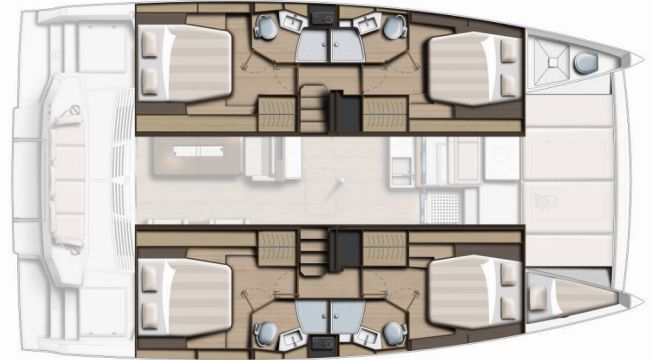

BALI 4.4

Eileen

El Catamarán Bali 4.4 „Eileen”, construido en el año 2024, está amarrado en Komolac, ACI Marina Dubrovnik, - Croacia. El yate tiene 4 + 1 cabinas, puede alojar a 8 + 1 personas y tiene 4 + 1 baños/duchas.

Eileen

Año De Producción

2024

Longitud

13.50 m

Cabins

4 + 1

Camas