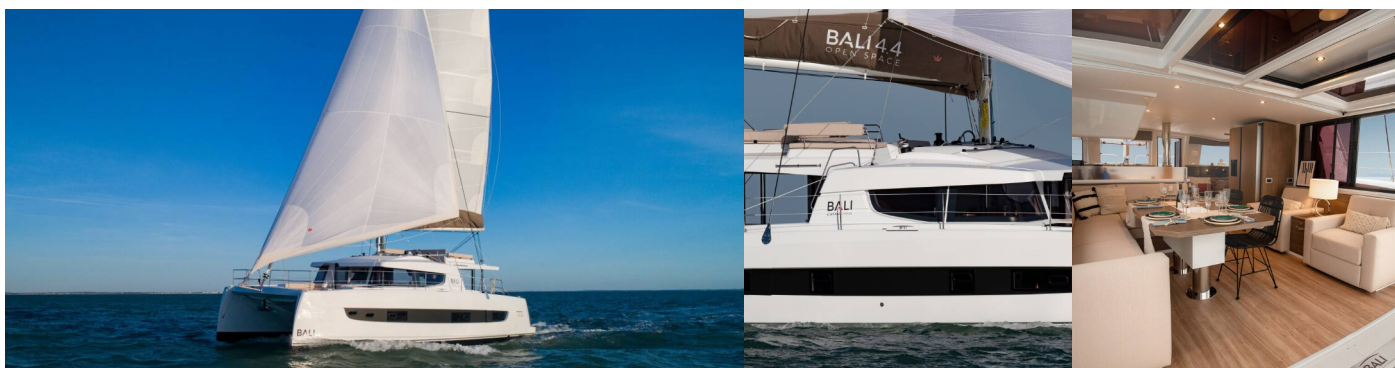

PRICE / WEEKS

16.05. - 23.05.2026 Reservado	23.05. - 30.05.2026 En opción	30.05. - 06.06.2026 Reservado	06.06. - 13.06.2026 Reservado
13.06. - 20.06.2026 7.728 € ~~9.660 €~~	20.06. - 27.06.2026 Reservado	27.06. - 04.07.2026 9.184 € ~~11.480 €~~	04.07. - 11.07.2026 Reservado
11.07. - 18.07.2026 Reservado	18.07. - 25.07.2026 Reservado	25.07. - 01.08.2026 Reservado	01.08. - 08.08.2026 10.704 € ~~13.380 €~~
08.08. - 15.08.2026 Reservado	15.08. - 21.08.2026 Reservado	22.08. - 29.08.2026 9.024 € ~~11.280 €~~	29.08. - 05.09.2026 Reservado
05.09. - 12.09.2026 Reservado	12.09. - 03.10.2026 Reservado	03.10. - 10.10.2026 Reservado	10.10. - 17.10.2026 Reservado
17.10. - 24.10.2026 2.544 € ~~3.180 €~~	24.10. - 31.10.2026 2.544 € ~~3.180 €~~	31.10. - 07.11.2026 2.544 € ~~3.180 €~~	07.11. - 14.11.2026 2.544 € ~~3.180 €~~
14.11. - 21.11.2026 2.544 € ~~3.180 €~~	21.11. - 28.11.2026 2.544 € ~~3.180 €~~	28.11. - 05.12.2026 2.544 € ~~3.180 €~~	

WEB

najachty.pl

TELÉFONO

+48 882 071 532

CORREO ELECTRÓNICO

biuro@najachty.pl

NAJACHTY

ul. Pi. Świętej Małgorzaty 1-2/42B, 58-100, Świdnica, Polonia