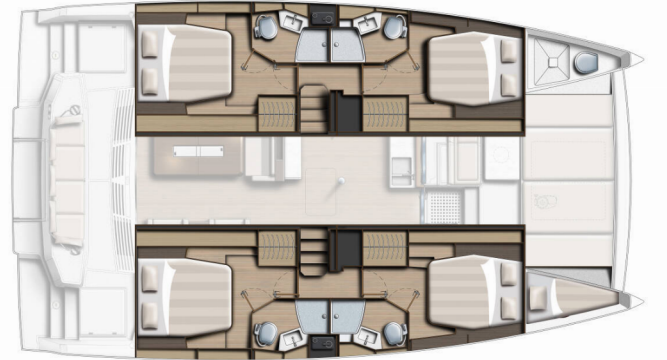

BALI 4.4

Eileen

El Catamarán Bali 4.4 „Eileen”, construido en el año 2024, está amarrado en Komolac, ACI Marina Dubrovnik, - Croacia. El yate tiene 4 + 1 cabinas, puede alojar a 8 + 1 personas y tiene 4 + 1 baños/duchas.

Eileen

Año De Producción

2024

Longitud

13.50 m

Cabins

4 + 1

Camas