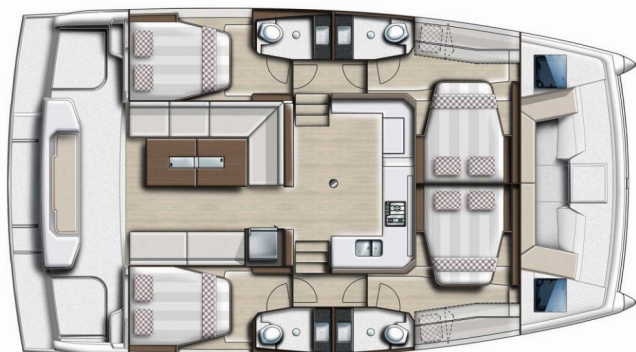

PRICE / WEEKS

16.05. - 23.05.2026 2.096 € ~~2.620 €~~	23.05. - 30.05.2026 Reservado	30.05. - 06.06.2026 3.776 € ~~4.720 €~~	06.06. - 13.06.2026 4.336 € ~~5.420 €~~
13.06. - 20.06.2026 4.544 € ~~5.680 €~~	20.06. - 27.06.2026 Reservado	27.06. - 04.07.2026 5.536 € ~~6.920 €~~	04.07. - 11.07.2026 5.536 € ~~6.920 €~~
11.07. - 18.07.2026 5.936 € ~~7.420 €~~	18.07. - 25.07.2026 6.336 € ~~7.920 €~~	25.07. - 01.08.2026 Reservado	01.08. - 08.08.2026 6.336 € ~~7.920 €~~
08.08. - 15.08.2026 5.856 € ~~7.320 €~~	15.08. - 22.08.2026 Reservado	22.08. - 29.08.2026 5.504 € ~~6.880 €~~	29.08. - 05.09.2026 4.896 € ~~6.120 €~~
05.09. - 12.09.2026 Reservado	12.09. - 19.09.2026 Reservado	19.09. - 26.09.2026 4.224 € ~~5.280 €~~	26.09. - 03.10.2026 3.024 € ~~3.780 €~~
03.10. - 10.10.2026 2.192 € ~~2.740 €~~	10.10. - 17.10.2026 Reservado	17.10. - 24.10.2026 1.872 € ~~2.340 €~~	24.10. - 31.10.2026 1.872 € ~~2.340 €~~
31.10. - 07.11.2026 2.112 € ~~2.640 €~~	07.11. - 14.11.2026 2.112 € ~~2.640 €~~	14.11. - 21.11.2026 2.112 € ~~2.640 €~~	21.11. - 28.11.2026 2.112 € ~~2.640 €~~

WEB

najachty.pl

TELÉFONO

+48 882 071 532

CORREO ELECTRÓNICO

biuro@najachty.pl

NAJACHTY

ul. Pi. Świętej Małgorzaty 1-2/42B, 58-100, Świdnica, Polonia