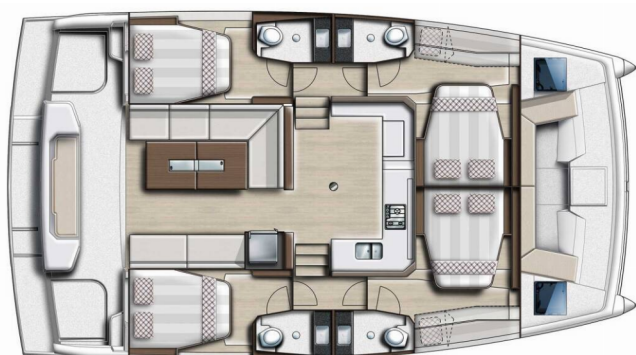

PRICE / WEEKS

05.12. - 12.12.2026

2.112 € ~~2.640 €~~

12.12. - 19.12.2026

2.112 € ~~2.640 €~~

19.12. - 26.12.2026

2.112 € ~~2.640 €~~

26.12. - 02.01.2027

2.131 € ~~2.664 €~~

WEB

najachty.pl

TELÉFONO

+48 882 071 532

CORREO ELECTRÓNICO

biuro@najachty.pl

NAJACHTY

ul. Pi. Świętej Małgorzaty 1-2/42B, 58-100, Świdnica, Polonia