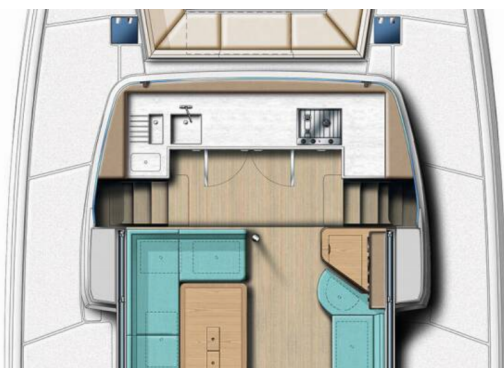

PRICE / WEEKS

25.04. - 02.05.2026 1.936 € ~~2.420 €~~	02.05. - 09.05.2026 1.936 € ~~2.420 €~~	09.05. - 16.05.2026 2.176 € ~~2.720 €~~	20.05. - 27.05.2026 Reservado
30.05. - 06.06.2026 Reservado	06.06. - 13.06.2026 3.376 € ~~4.220 €~~	13.06. - 20.06.2026 3.552 € ~~4.440 €~~	20.06. - 27.06.2026 Reservado
27.06. - 04.07.2026 Reservado	04.07. - 18.07.2026 Reservado	18.07. - 25.07.2026 5.024 € ~~6.280 €~~	25.07. - 01.08.2026 5.024 € ~~6.280 €~~
01.08. - 08.08.2026 Reservado	08.08. - 15.08.2026 5.184 € ~~6.480 €~~	15.08. - 22.08.2026 Reservado	22.08. - 29.08.2026 5.184 € ~~6.480 €~~
29.08. - 05.09.2026 4.976 € ~~6.220 €~~	05.09. - 19.09.2026 Reservado	19.09. - 26.09.2026 4.336 € ~~5.420 €~~	26.09. - 03.10.2026 2.976 € ~~3.720 €~~
03.10. - 10.10.2026 Reservado	10.10. - 17.10.2026 1.552 € ~~1.940 €~~	17.10. - 24.10.2026 1.472 € ~~1.840 €~~	24.10. - 31.10.2026 1.392 € ~~1.740 €~~
31.10. - 07.11.2026 1.392 € ~~1.740 €~~			

WEB

najachty.pl

TELÉFONO

+48 882 071 532

CORREO ELECTRÓNICO

biuro@najachty.pl

NAJACHTY

ul. Pi. Świętej Małgorzaty 1-2/42B, 58-100, Świdnica, Polonia