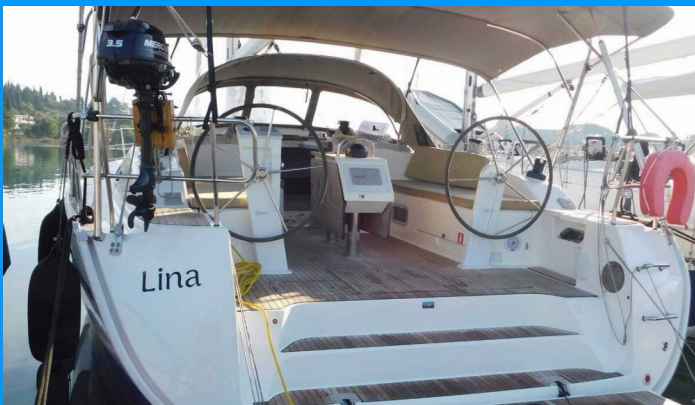

BAVARIA CRUISER 51 STYLE

Lina

El Velero Bavaria Cruiser 51 Style „Lina“, construido en el año 2018, está amarrado en Corfu, puerto deportivo de Gouvia, Korfu - Grecia. El yate tiene 5 cabinas, puede alojar a 10 personas y tiene 3 baños/duchas.

ESPECIFICACIONES DEL YATE

Base De Chárter

**Corfu, puerto deportivo de Gouvia,
Grecia**

Yacht ID

6643

Marca

Bavaria Yachtbau

Nombre

Lina

Año De Producción

2018

Longitud

15.59 m

Cabins

5

Camas