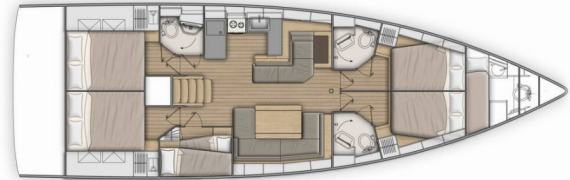

# OCEANIS 51.1

Eli

El Velero Oceanis 51.1 „Eli”, construido en el año 2024, está amarrado en Volos, Volos - Grecia. El yate tiene 5 + 1 cabinas, puede alojar a 10 + 2 + 1 personas y tiene 3 + 1 baños/duchas.

**Eli**

Año De Producción

**2024**

Longitud

**15.94 m**

Cabins

**5 + 1**

Camas