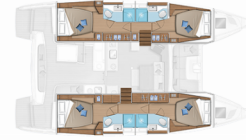

LAGOON 46

Cari

El Catamarán Lagoon 46 „Cari“, construido en el año 2023, está amarrado en Mahé, - Seychelles. El yate tiene 4 + 2 cabinas, puede alojar a 8 + 2 personas y tiene 4 baños/duchas.

ESPECIFICACIONES DEL YATE