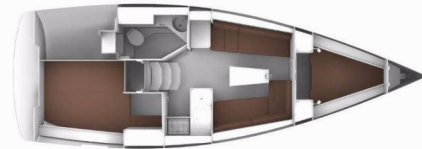

BAVARIA CRUISER 34

Eliza

El Velero Bavaria Cruiser 34 „Eliza“, construido en el año 2024, está amarrado en Atenas, Marina Alimos (Kalamaki), - Grecia.

El yate tiene 2 cabinas, puede alojar a 4 + 2 personas y tiene 1 baños/duchas.

Eliza

Año De Producción

2024

Longitud

9.99 m

Cabinas

2

Camas