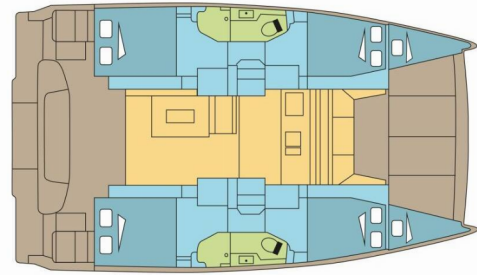

# BALI CATSMART

OHANA 2

El Catamarán Bali Catsmart „OHANA 2“, construido en el año 2024, está amarrado en Port Pin Rolland, - Francia. El yate tiene 4 + 2 cabinas, puede alojar a 8 + 2 + 2 personas y tiene 2 baños/duchas.

**OHANA 2**

Año De Producción

**2024**

Longitud

**12.08 m**

Cabins

**4 + 2**

Camas