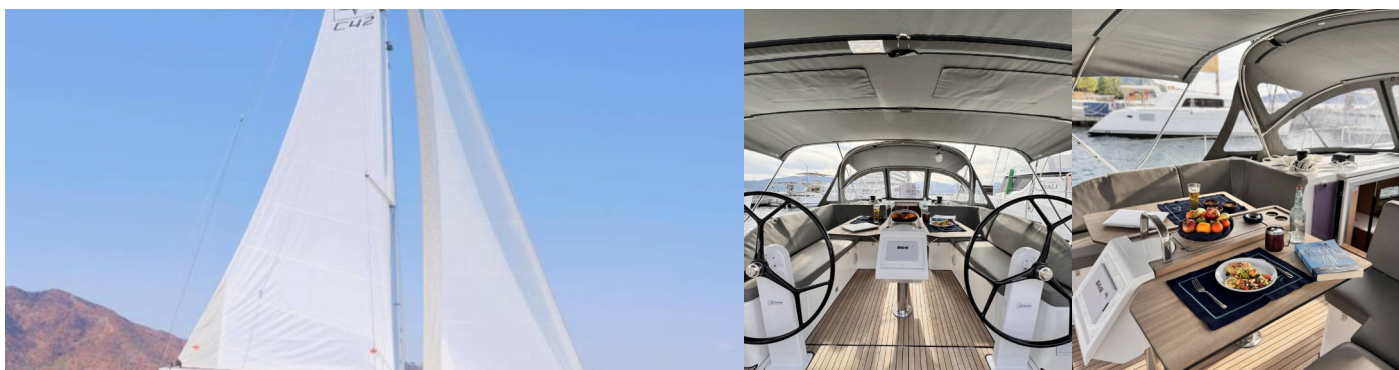

PRICE / WEEKS

05.12. - 12.12.2026

2.754 € ~~3.240 €~~

12.12. - 19.12.2026

2.754 € ~~3.240 €~~

19.12. - 26.12.2026

2.754 € ~~3.240 €~~

WEB

najachty.pl

TELÉFONO

+48 882 071 532

CORREO ELECTRÓNICO

biuro@najachty.pl

NAJACHTY

ul. Pi. Świętej Małgorzaty 1-2/42B, 58-100, Świdnica, Polonia