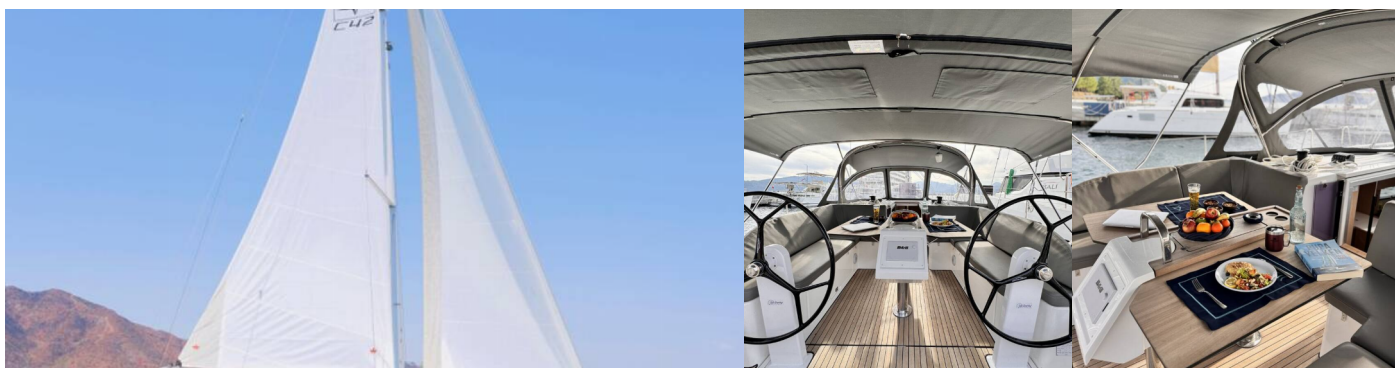

PRICE / WEEKS

16.05. - 23.05.2026 Reservado	23.05. - 30.05.2026 Reservado	30.05. - 13.06.2026 Reservado	13.06. - 20.06.2026 Reservado
20.06. - 27.06.2026 3.167 € ~~4.140 €~~	27.06. - 04.07.2026 Reservado	04.07. - 11.07.2026 Reservado	11.07. - 18.07.2026 3.167 € ~~4.140 €~~
18.07. - 25.07.2026 3.167 € ~~4.140 €~~	25.07. - 01.08.2026 Reservado	01.08. - 08.08.2026 3.167 € ~~4.140 €~~	08.08. - 15.08.2026 3.167 € ~~4.140 €~~
15.08. - 22.08.2026 3.167 € ~~4.140 €~~	22.08. - 29.08.2026 3.305 € ~~4.320 €~~	29.08. - 05.09.2026 Reservado	05.09. - 12.09.2026 3.672 € ~~4.320 €~~
12.09. - 19.09.2026 Reservado	19.09. - 26.09.2026 Reservado	26.09. - 03.10.2026 Reservado	03.10. - 10.10.2026 Reservado
10.10. - 17.10.2026 3.672 € ~~4.320 €~~	17.10. - 31.10.2026 Reservado	31.10. - 07.11.2026 3.239 € ~~3.810 €~~	07.11. - 14.11.2026 3.239 € ~~3.810 €~~
14.11. - 21.11.2026 2.754 € ~~3.240 €~~	21.11. - 28.11.2026 2.754 € ~~3.240 €~~	28.11. - 05.12.2026 2.754 € ~~3.240 €~~	

WEB

najachty.pl

TELÉFONO

+48 882 071 532

CORREO ELECTRÓNICO

biuro@najachty.pl

NAJACHTY

ul. Pi. Świętej Małgorzaty 1-2/42B, 58-100, Świdnica, Polonia