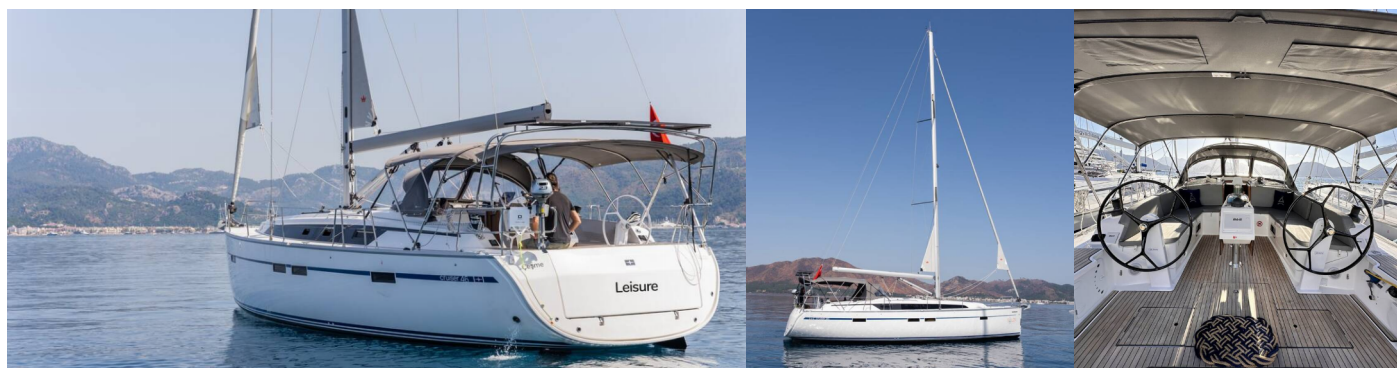

PRICE / WEEKS

05.12. - 12.12.2026

3.239 € ~~3.810 €~~

12.12. - 19.12.2026

3.239 € ~~3.810 €~~

19.12. - 26.12.2026

3.239 € ~~3.810 €~~

WEB

najachty.pl

TELÉFONO

+48 882 071 532

CORREO ELECTRÓNICO

biuro@najachty.pl

NAJACHTY

ul. Pi. Świętej Małgorzaty 1-2/42B, 58-100, Świdnica, Polonia