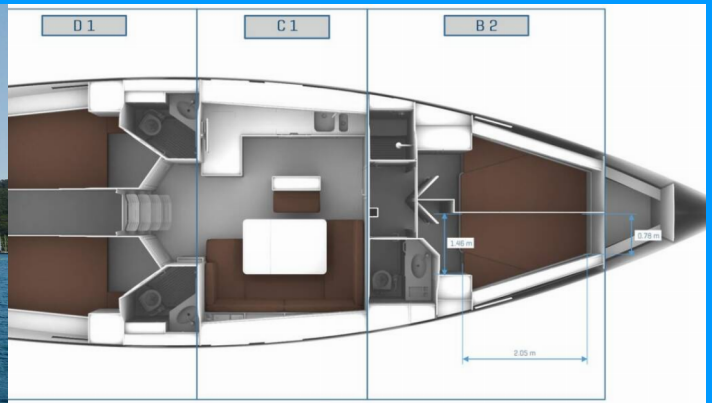

BAVARIA CRUISER 46

Leisure

El Velero Bavaria Cruiser 46 „Leisure“, construido en el año 2024, está amarrado en Marmaris, Albatros Marina, – Turquía.

El yate tiene 4 cabinas, puede alojar a 8 personas y tiene 3 baños/duchas.

Leisure

Año De Producción

2024

Longitud

14.27 m

Cabins

4

Camas