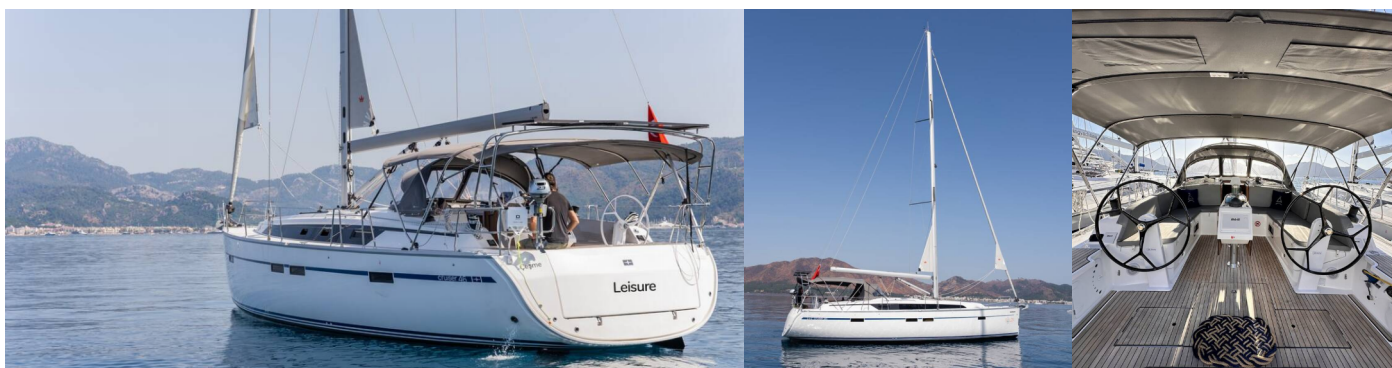

PRICE / WEEKS

25.04. - 02.05.2026 Reservado	02.05. - 09.05.2026 Reservado	09.05. - 16.05.2026 Reservado	16.05. - 23.05.2026 Reservado
23.05. - 30.05.2026 3.696 € ~~4.620 €~~	30.05. - 06.06.2026 3.696 € ~~4.620 €~~	06.06. - 13.06.2026 3.952 € ~~4.940 €~~	13.06. - 20.06.2026 3.952 € ~~4.940 €~~
20.06. - 27.06.2026 3.557 € ~~4.940 €~~	27.06. - 04.07.2026 3.557 € ~~4.940 €~~	04.07. - 11.07.2026 3.557 € ~~4.940 €~~	11.07. - 18.07.2026 3.557 € ~~4.940 €~~
18.07. - 25.07.2026 3.557 € ~~4.940 €~~	25.07. - 01.08.2026 3.557 € ~~4.940 €~~	01.08. - 08.08.2026 3.557 € ~~4.940 €~~	08.08. - 15.08.2026 3.557 € ~~4.940 €~~
15.08. - 22.08.2026 Reservado	22.08. - 29.08.2026 3.672 € ~~5.100 €~~	29.08. - 05.09.2026 4.335 € ~~5.100 €~~	05.09. - 12.09.2026 4.335 € ~~5.100 €~~
12.09. - 26.09.2026 Reservado	26.09. - 03.10.2026 Reservado	03.10. - 10.10.2026 Reservado	10.10. - 17.10.2026 Reservado
17.10. - 24.10.2026 4.335 € ~~5.100 €~~	24.10. - 31.10.2026 Reservado	31.10. - 07.11.2026 3.927 € ~~4.620 €~~	

WEB

najachty.pl

TELÉFONO

+48 882 071 532

CORREO ELECTRÓNICO

biuro@najachty.pl

NAJACHTY

ul. Pi. Świętej Małgorzaty 1-2/42B, 58-100, Świdnica, Polonia