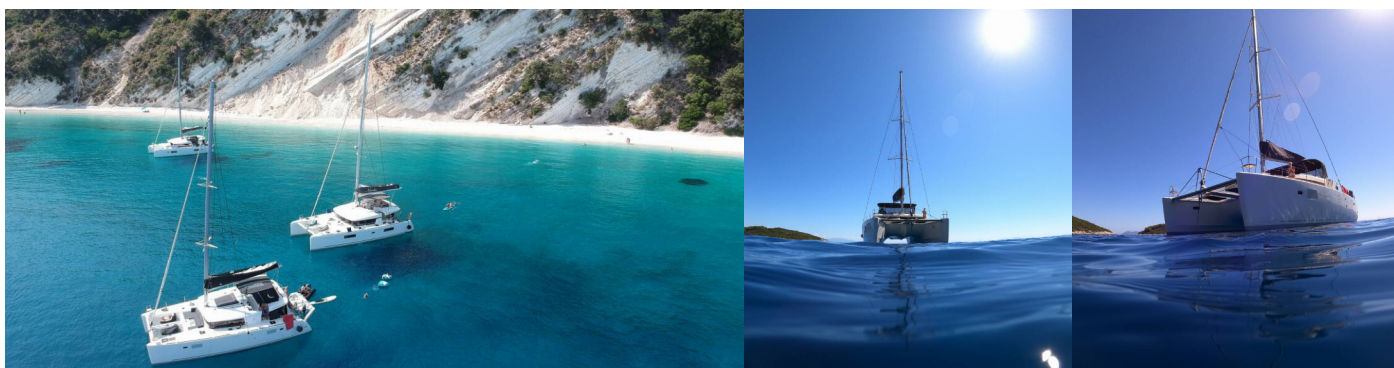

PRICE / WEEKS

25.04. - 02.05.2026 3.762 € ~~5.700 €~~	02.05. - 09.05.2026 4.161 € ~~5.700 €~~	09.05. - 16.05.2026 4.410 € ~~6.300 €~~	16.05. - 23.05.2026 Reservado
23.05. - 30.05.2026 5.772 € ~~7.800 €~~	30.05. - 06.06.2026 6.786 € ~~7.800 €~~	06.06. - 13.06.2026 6.966 € ~~8.600 €~~	13.06. - 20.06.2026 Reservado
20.06. - 27.06.2026 Reservado	27.06. - 11.07.2026 Reservado	11.07. - 18.07.2026 8.787 € ~~10.100 €~~	18.07. - 25.07.2026 Reservado
25.07. - 08.08.2026 Reservado	08.08. - 22.08.2026 Reservado	22.08. - 29.08.2026 Reservado	29.08. - 05.09.2026 Reservado
05.09. - 12.09.2026 Reservado	12.09. - 19.09.2026 Reservado	19.09. - 26.09.2026 6.880 € ~~8.600 €~~	26.09. - 03.10.2026 Reservado
03.10. - 10.10.2026 5.780 € ~~6.800 €~~	10.10. - 17.10.2026 4.420 € ~~6.800 €~~	17.10. - 24.10.2026 3.763 € ~~5.300 €~~	24.10. - 31.10.2026 3.763 € ~~5.300 €~~
31.10. - 07.11.2026 3.763 € ~~5.300 €~~			

WEB

najachty.pl

TELÉFONO

+48 882 071 532

CORREO ELECTRÓNICO

biuro@najachty.pl

NAJACHTY

ul. Pi. Świętej Małgorzaty 1-2/42B, 58-100, Świdnica, Polonia