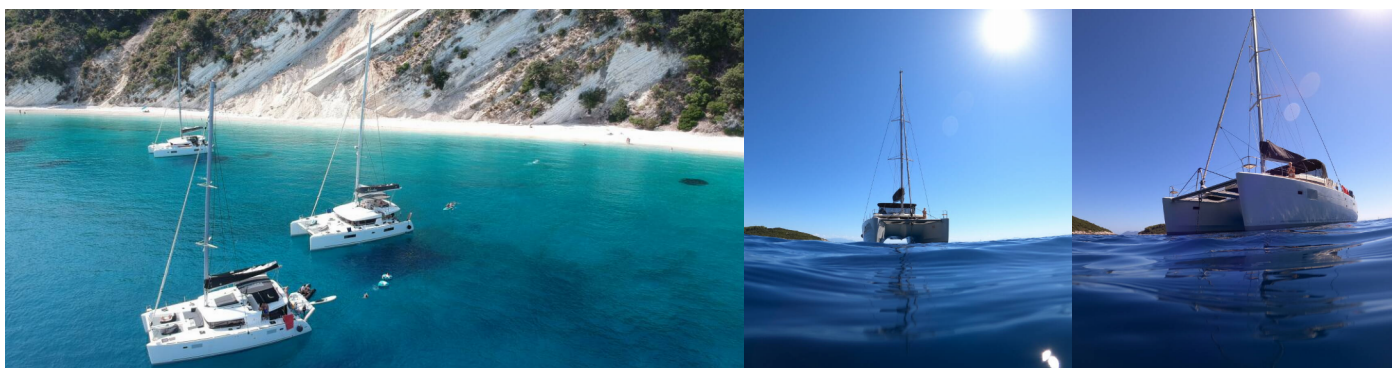

PRICE / WEEKS

16.05. - 23.05.2026 Reservado	23.05. - 30.05.2026 5.772 € ~~7.800 €~~	30.05. - 06.06.2026 6.786 € ~~7.800 €~~	06.06. - 13.06.2026 6.966 € ~~8.600 €~~
13.06. - 20.06.2026 Reservado	20.06. - 27.06.2026 Reservado	27.06. - 11.07.2026 Reservado	11.07. - 18.07.2026 Reservado
18.07. - 25.07.2026 Reservado	25.07. - 08.08.2026 Reservado	08.08. - 22.08.2026 Reservado	22.08. - 29.08.2026 Reservado
29.08. - 05.09.2026 Reservado	05.09. - 12.09.2026 Reservado	12.09. - 19.09.2026 Reservado	19.09. - 26.09.2026 Reservado
26.09. - 03.10.2026 Reservado	03.10. - 10.10.2026 5.780 € ~~6.800 €~~	10.10. - 17.10.2026 4.420 € ~~6.800 €~~	17.10. - 24.10.2026 3.763 € ~~5.300 €~~
24.10. - 31.10.2026 3.763 € ~~5.300 €~~	31.10. - 07.11.2026 3.763 € ~~5.300 €~~	07.11. - 14.11.2026 4.770 € ~~5.300 €~~	14.11. - 21.11.2026 4.770 € ~~5.300 €~~
21.11. - 28.11.2026 4.770 € ~~5.300 €~~	28.11. - 05.12.2026 4.770 € ~~5.300 €~~		

WEB

najachty.pl

TELÉFONO

+48 882 071 532

CORREO ELECTRÓNICO

biuro@najachty.pl

NAJACHTY

ul. Pi. Świętej Małgorzaty 1-2/42B, 58-100, Świdnica, Polonia