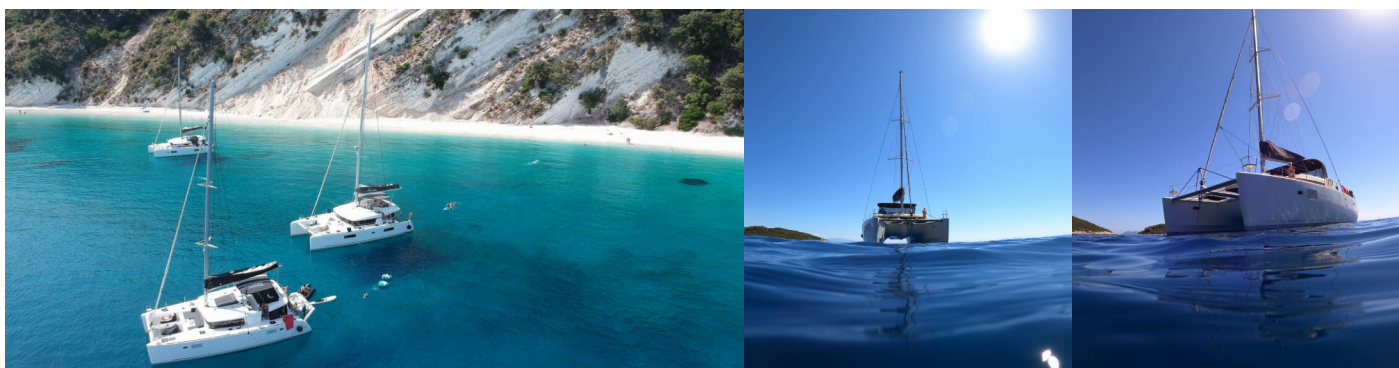

PRICE / WEEKS

07.11. - 14.11.2026

4.770 € ~~5.300 €~~

14.11. - 21.11.2026

4.770 € ~~5.300 €~~

21.11. - 28.11.2026

4.770 € ~~5.300 €~~

28.11. - 05.12.2026

4.770 € ~~5.300 €~~

05.12. - 12.12.2026

4.770 € ~~5.300 €~~

12.12. - 19.12.2026

4.770 € ~~5.300 €~~

19.12. - 26.12.2026

4.770 € ~~5.300 €~~

WEB

najachty.pl

TELÉFONO

+48 882 071 532

CORREO ELECTRÓNICO

biuro@najachty.pl

NAJACHTY

ul. Pi. Świętej Małgorzaty 1-2/42B, 58-100, Świdnica, Polonia