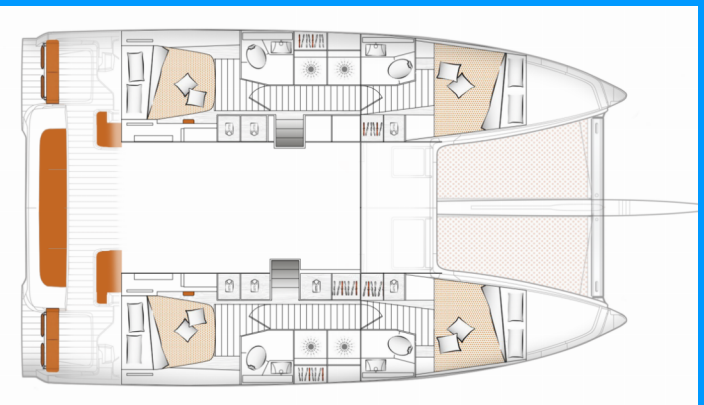

EXCESS 14

Tiramisu

El Catamarán Excess 14 „Tiramisu“, construido en el año 2024, está amarrado en Lefkas, D-Marin, Lefkas - Grecia. El yate tiene 4 + 2 cabinas, puede alojar a 8 + 2 personas y tiene 5 + 1 baños/duchas.

Tiramisu

Año De Producción

2024

Longitud

13.97 m

Cabins

4 + 2

Camas