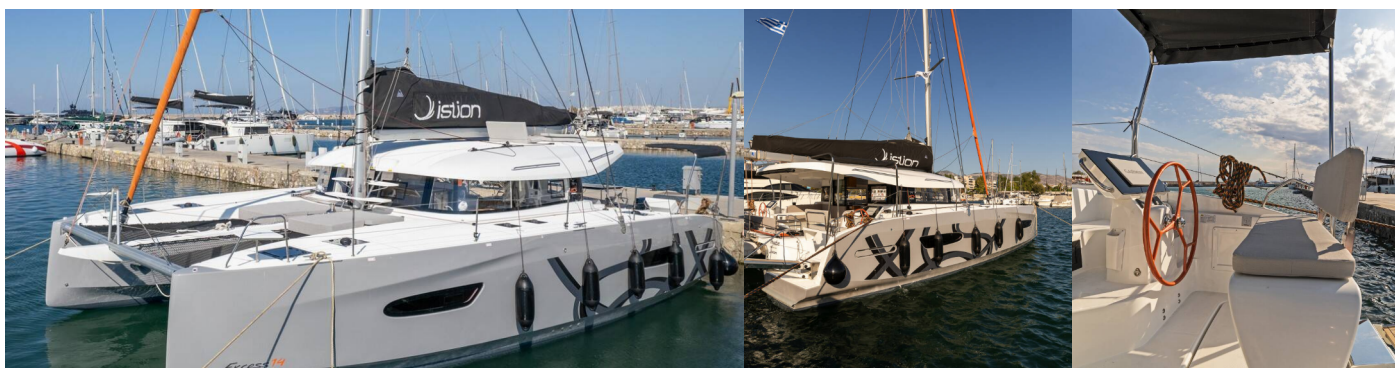

PRICE / WEEKS

16.05. - 23.05.2026 Reservado	23.05. - 30.05.2026 4.740 € ~~7.900 €~~	30.05. - 06.06.2026 5.100 € ~~8.500 €~~	06.06. - 13.06.2026 Reservado
13.06. - 20.06.2026 Reservado	20.06. - 27.06.2026 8.240 € ~~10.300 €~~	27.06. - 11.07.2026 Reservado	11.07. - 18.07.2026 8.755 € ~~10.300 €~~
18.07. - 25.07.2026 Reservado	25.07. - 01.08.2026 10.625 € ~~12.500 €~~	01.08. - 08.08.2026 En opción	08.08. - 15.08.2026 10.625 € ~~12.500 €~~
15.08. - 22.08.2026 Reservado	22.08. - 29.08.2026 9.520 € ~~11.200 €~~	29.08. - 05.09.2026 Reservado	05.09. - 12.09.2026 9.010 € ~~10.600 €~~
12.09. - 19.09.2026 Reservado	19.09. - 26.09.2026 7.650 € ~~9.000 €~~	26.09. - 03.10.2026 Reservado	03.10. - 10.10.2026 5.908 € ~~6.950 €~~
10.10. - 17.10.2026 6.030 € ~~6.700 €~~	17.10. - 24.10.2026 4.950 € ~~5.500 €~~	24.10. - 31.10.2026 4.950 € ~~5.500 €~~	31.10. - 07.11.2026 4.950 € ~~5.500 €~~
07.11. - 14.11.2026 4.950 € ~~5.500 €~~	14.11. - 21.11.2026 4.950 € ~~5.500 €~~	21.11. - 31.12.2026 Reservado	

WEB

najachty.pl

TELÉFONO

+48 882 071 532

CORREO ELECTRÓNICO

biuro@najachty.pl

NAJACHTY

ul. Pi. Świętej Małgorzaty 1-2/42B, 58-100, Świdnica, Polonia