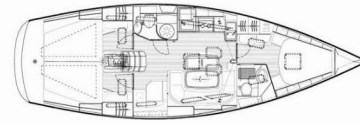

# BAVARIA 40 CRUISER

Fenix

El Velero Bavaria 40 Cruiser „Fenix“, construido en el año 2008, está amarrado en Marina Pirovac, - Croacia. El yate tiene 3 cabinas, puede alojar a 6 + 1 personas y tiene 2 baños/duchas

**Fenix**

Año De Producción

**2008**

Longitud

**12.35 m**

Cabins

**3**

Camas